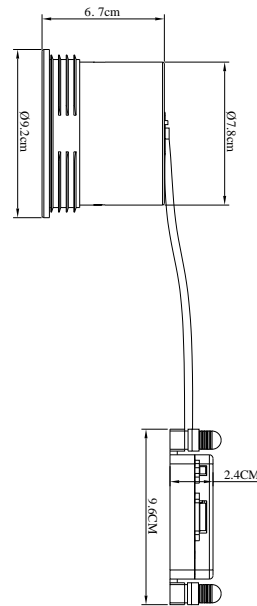

SORINA | DOWNLIGHT / VERZONKEN | WIT

2310360001

nordlux®

Spanning (V): 220-240 Volt
IP-graad: IP20
Maximaal lampvermogen (W):
10W
Klasse (Klasse 1, Klasse 2,
Klasse 3): Klasse 2 (Dubbele
isolatie)
Lampfitting: GU10
Parallele verbinding: True

Primair materiaal: Metaal
Secundair materiaal: Plastic
Kleur van de kabel: Blauw en
bruin
Lengte van de kabel (cm): 20
Is de kabel vervangbaar?: False

Kleur: wit
Hoogte (cm): 6.7
Diameter kap (cm): 9.2
Projectie (cm): 6.7
Direct in isolatie monteren: False
Kantelhoek (°): 15
Draaihoek (°): 170

EAN: 5704924016158
TUN: 2326252

Artikelnummer: 2310360001
Stuks per masterdoos: 3
Hoogte verkoopdoos (cm): 10.5
Breedte verkoopdoos (cm): 12
Diepte verkoopdoos (cm): 12
Verkoopdoos inhoud m³ : 0.0015
Nettogewicht product (kg): 0.28