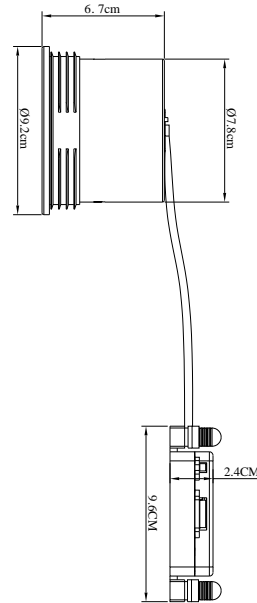

SORINA | DOWNLIGHT | HVIT

2310360001

nordlux®

Spenning (V): 220-240 Volt
IP-grad: IP20
Maksimal lysstyrke (W): 10W
Klasse (Klasse 1, Klasse 2, Klasse 3): Klasse 2 (Dobbelt isolert)
Pæresokkel: GU10
Parallellkobling: True

Primært materiale: Metal
Sekundært materiale: Plast
Kabelfarge: Blå & brun
Kabellengde (cm): 20
Kan kablen byttes ut?: False
Farge: Hvit

Høyde (cm): 6.7
Skjerm diameter (cm): 9.2
Projeksjon (cm): 6.7
Monteres direkte i isolasjonen: False
Tiltvinkel (°): 15
Svingvinkel (°): 170

EAN: 5704924016158
TUN: 2326252
Artikkelnummer: 2310360001

Stk. per master box: 3
Høyde på salgseske (cm): 10.5
Bredde på salgseske (cm): 12
Dybde på salgseske (cm): 12
Volum i salgseske m³: 0.0015
Produktets nettovekt (kg): 0.28