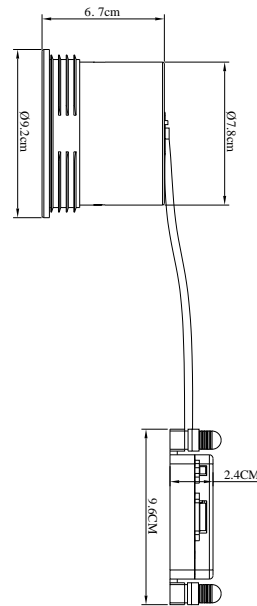

SORINA | DOWNLIGHT | HVIT

2310360001

nordlux®

Spenning (V): 220-240 Volt
IP-grad: IP20
Maksimal lysstyrke (W): 10W
Klasse (Klasse 1, Klasse 2, Klasse 3): Klasse 2 (Dobbelt isolert)
Pæresokkel: GU10
Parallellkobling: True

Primært materiale: Metal
Sekundært materiale: Plast
Kabelfarge: Blå & brun
Kabellengde (cm): 20
Kan kablen byttes ut?: False
Farge: Hvit

Høyde (cm): 6.7
Skjerm diameter (cm): 9.2
Projeksjon (cm): 6.7
Monteres direkte i isolasjonen: False
Tiltvinkel (°): 15
Svingvinkel (°): 170

EAN: 5704924016158
TUN: 2326252
Artikkelnummer: 2310360001

Stk. per master box: 3
Høyde på salgseske (cm): 10.5
Bredde på salgseske (cm): 12
Dybde på salgseske (cm): 12
Volum i salgseske m³: 0.0015
Produktets nettovekt (kg): 0.28