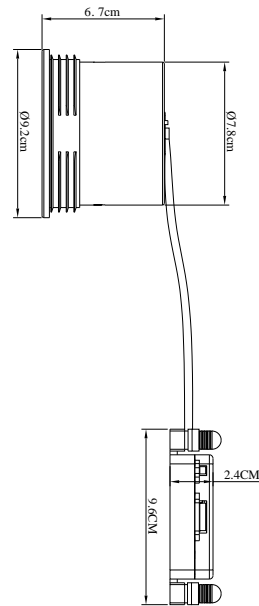

SORINA | DOWNLIGHT | VIT

2310360001

nordlux®

Spänning (V): 220-240 Volt
IP-grad: IP20
Maximal lampeffekt (W): 10W
Klass (Klass 1, Klass 2, Klass 3):
Klass 2 (Dubbel isolerad)
Lampfatning: GU10
Parallellkoppling: True

Primärt material: Metall
Sekundärt material: Plast
Kabelfärg: Blå & brun
Kabellängd (cm): 20
Är kabeln utbytbar?: False
Färg: Vit

Höjd (cm): 6.7
Skärmdiameter (cm): 9.2
Projektion (cm): 6.7
Montera direkt i isoleringen: False
Tiltningvinkel (°): 15
Rotationsvinkel (°): 170

EAN: 5704924016158
TUN: 2326252
Artikelnummer: 2310360001
Antal per kolla: 3

Säljförpackning höjd (cm): 10.5
Säljförpackning bredd cm: 12
Säljförpackning djup (cm): 12
Säljförpackning volym m³: 0.0015
Produktens nettovikt (kg): 0.28