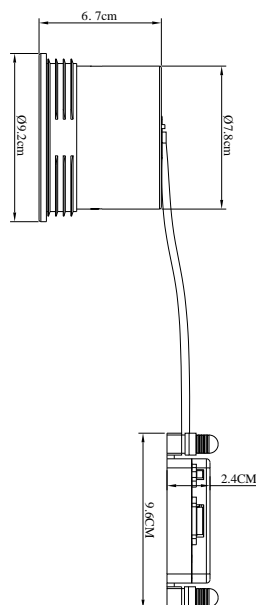

# SORINA | DOWNLIGHT | VIT

2310360001

nordlux®

Spänning (V): 220-240 Volt  
IP-grad: IP20  
Maximal lampeffekt (W): 10W  
Klass (Klass 1, Klass 2, Klass 3):  
Klass 2 (Dubbel isolerad)  
Lampfatning: GU10  
Parallellkoppling: True

Primärt material: Metall  
Sekundärt material: Plast  
Kabelfärg: Blå & brun  
Kabellängd (cm): 20  
Är kabeln utbytbar?: False  
Färg: Vit

Höjd (cm): 6.7  
Skärmdiameter (cm): 9.2  
Projektion (cm): 6.7  
Montera direkt i isoleringen: False  
Tiltningvinkel (°): 15  
Rotationsvinkel (°): 170

EAN: 5704924016158  
TUN: 2326252  
Artikelnummer: 2310360001  
Antal per kolla: 3

Säljförpackning höjd (cm): 10.5  
Säljförpackning bredd cm: 12  
Säljförpackning djup (cm): 12  
Säljförpackning volym m<sup>3</sup>: 0.0015  
Produktens nettovikt (kg): 0.28