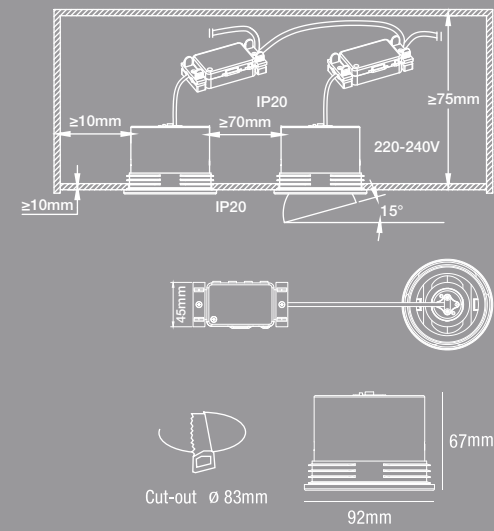

Kippingsgrad: 15°
Schwenkwinkel: bis 15°
Angle of tilt: 15°
Lamina inklingsgrad: 15°
Degré de dévatement: 15°
Kantskruif: 15°

Høkkediameter 83mm
Einbaudiameter 83mm
Høkkediameter 83mm
Høkkediameter 83mm
Diameter de perçage 83mm
Høkkediameter 83mm

Height x Width x Depth COLOR BOX (CM)	NET WEIGHT COLOR BOX (KG)
12 x 12 x 10.5	0.10
GROSS WEIGHT COLOR BOX (KG)	VOLUME COLOR BOX (CBM)
0.38	0.0015

AAD: 13122023 KT
Nordlux UK
Unit 22, Deanfield Court
B87 10S Clitheroe Lancashire
01200422777