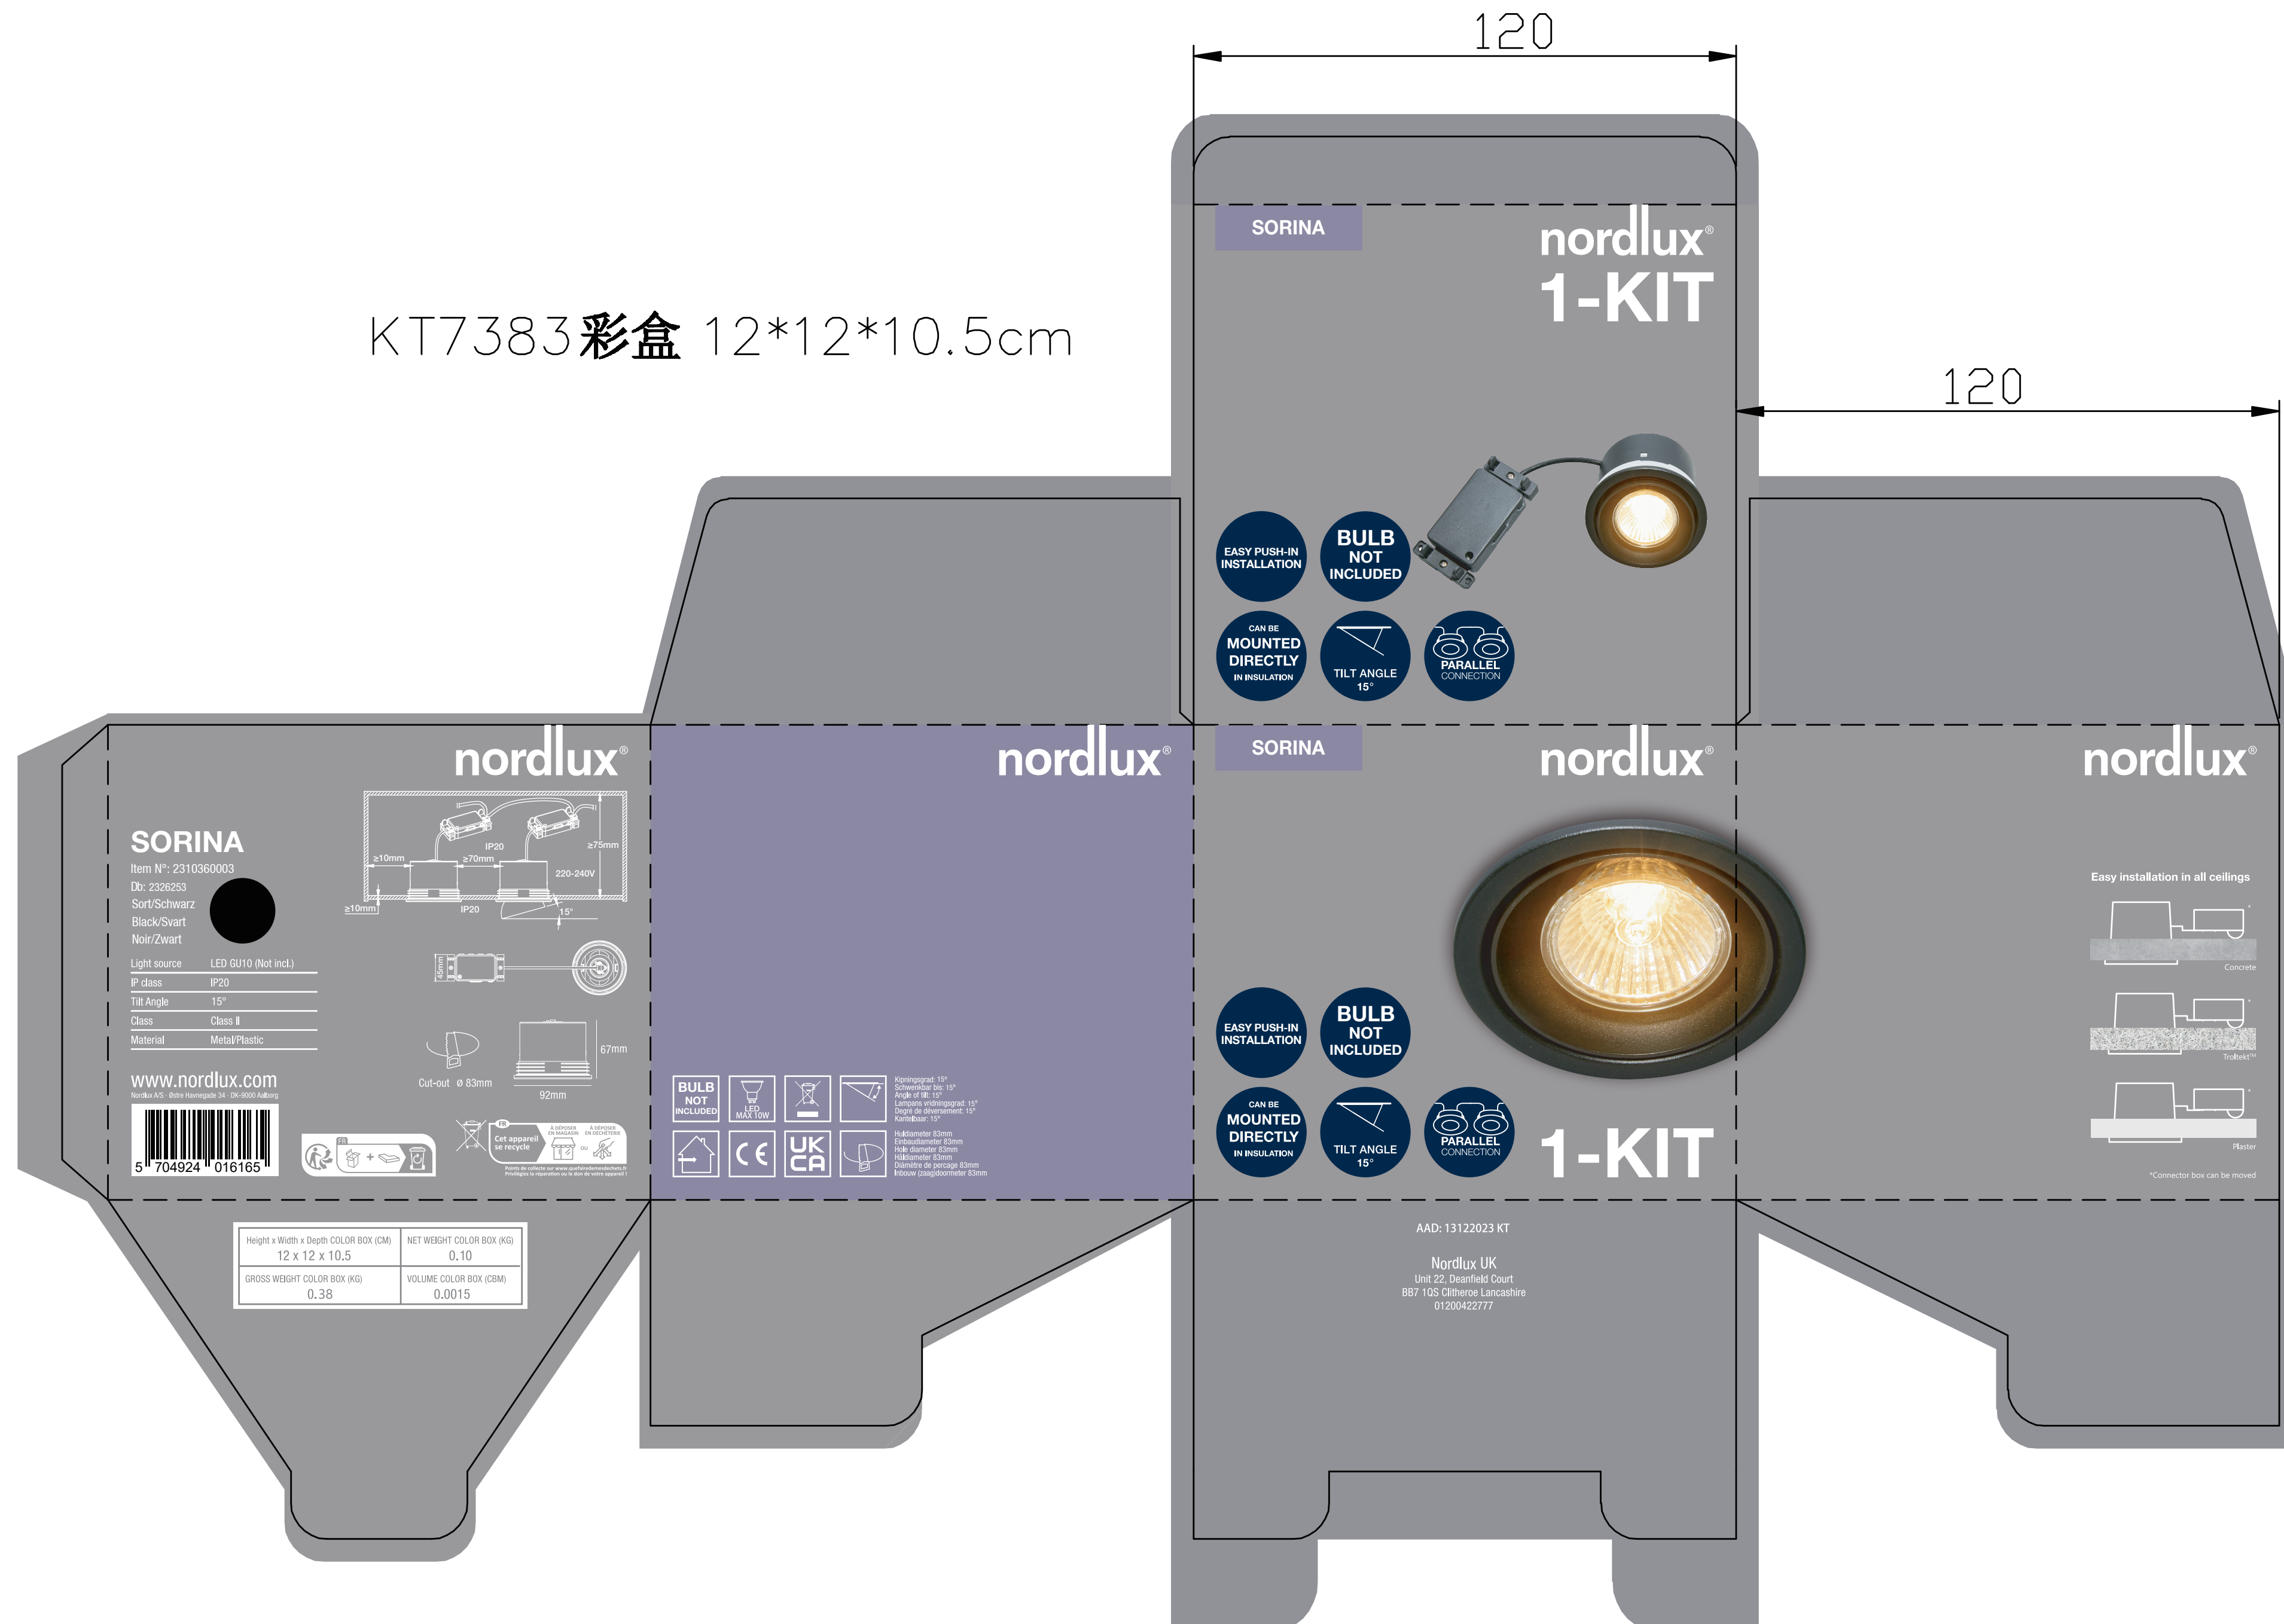

KT7383 彩盒 12*12*10.5cm

SORINA

Item N°: 2310360003
Dø: 2326253
Sort/Schwarz
Black/Svart
Noir/Zwart

Light source LED GU10 (Not incl.)
IP class IP20
Tilt Angle 15°
Class Class II
Material Metal/Plastic