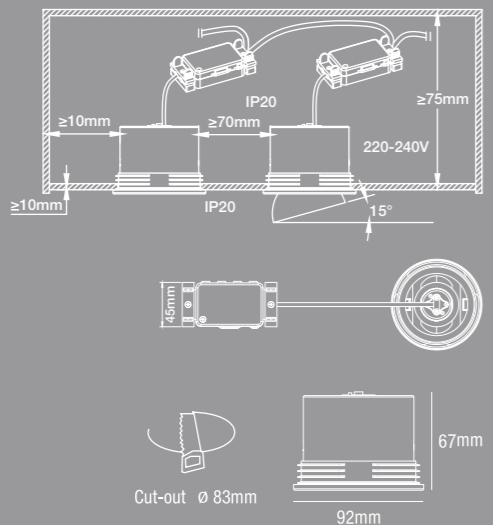

KT7383 彩盒 12*12*10.5cm

SORINA

Item N°: 2310360003
 Dø: 2326253
 Sort/Schwarz
 Black/Svart
 Noir/Zwart

Light source LED GU10 (Not incl.)
 IP class IP20
 Tilt Angle 15°
 Class Class II
 Material Metal/Plastic

www.nordlux.com
 Nordlux A/S · Børre Havnegade 34 · DK-5000 Aalborg

Kippvinkel: 15°
 Scheinwerfel: bis 15°
 Angle of tilt: 15°
 Linsens vinkel: 15°
 Degré de déviation: 15°
 Kantskriv: 15°
 Høikilometer 83mm
 Einbaudiameter 83mm
 Høikilometer 83mm
 Høikilometer 83mm
 Diameter de perçage: 83mm
 Båreddiameter 83mm

Height x Width x Depth COLOR BOX (CM)	NET WEIGHT COLOR BOX (KG)
12 x 12 x 10.5	0.10
GROSS WEIGHT COLOR BOX (KG)	VOLUME COLOR BOX (CBM)
0.38	0.0015

AAD: 13122023 KT
 Nordlux UK
 Unit 22, Deanfield Court
 B87 10S Clitheroe Lancashire
 01200422777