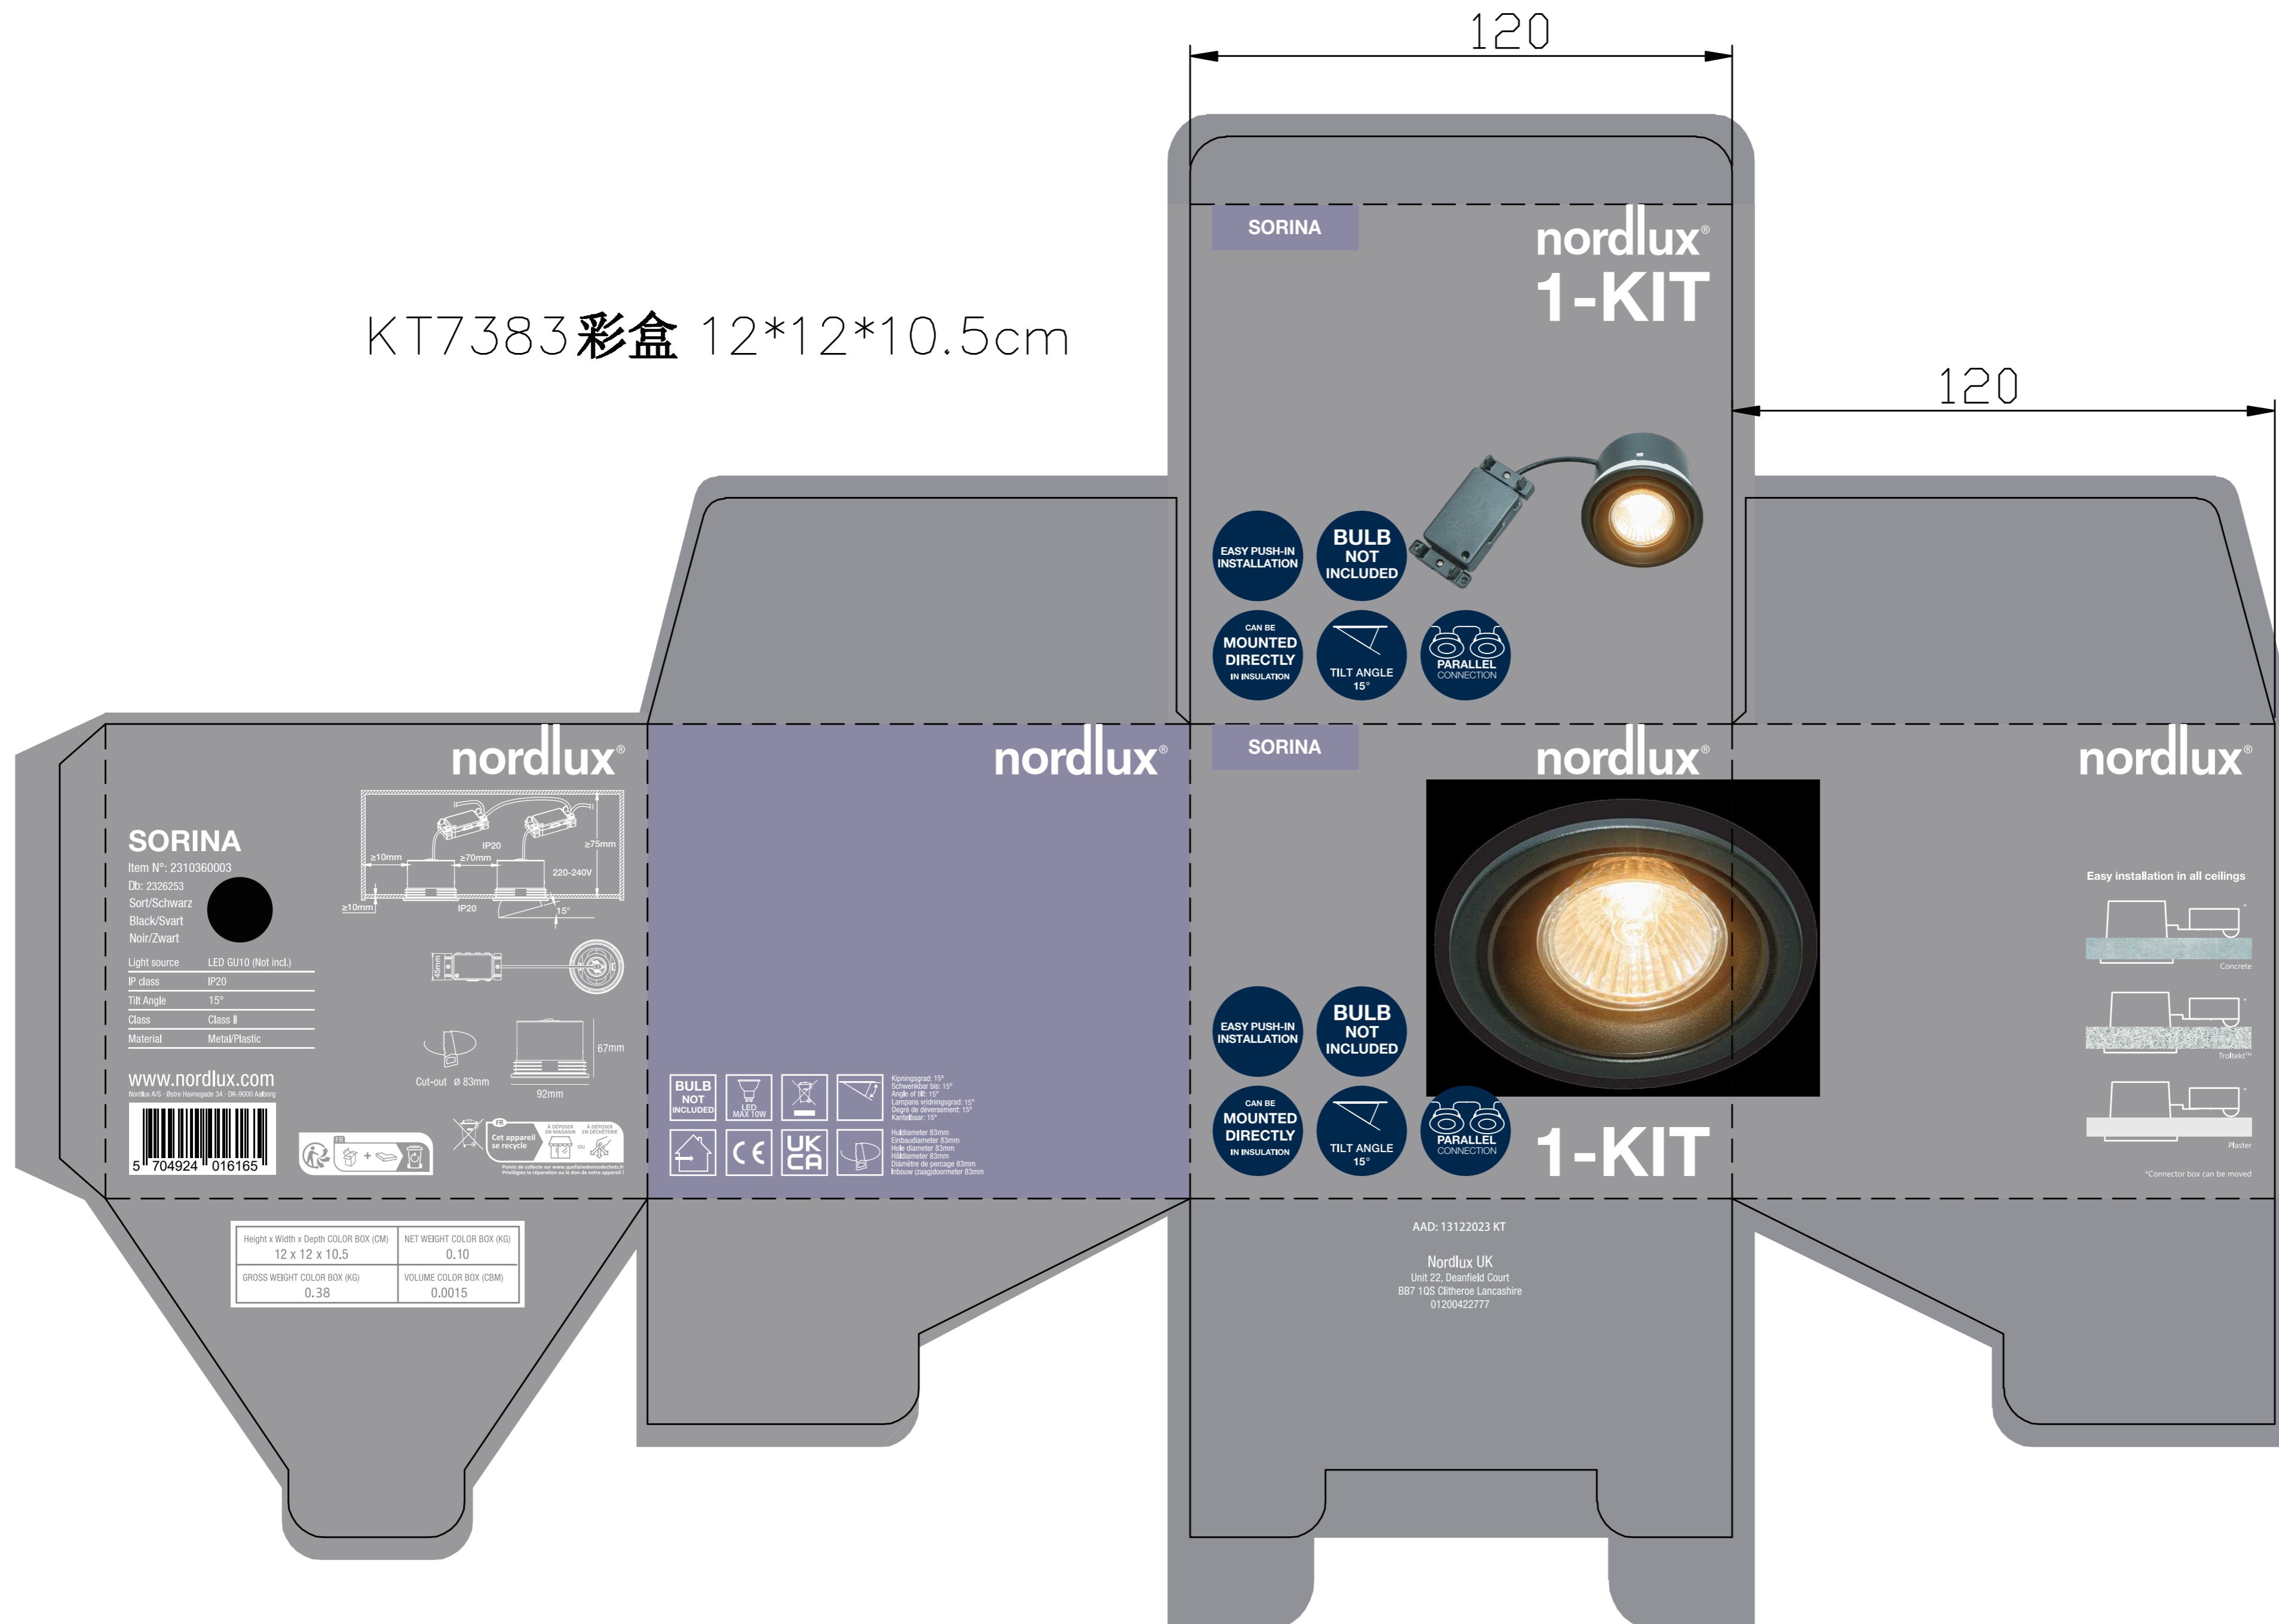

KT7383 彩盒 12*12*10.5cm

SORINA

Item N°: 2310360003
 Dø: 2326253
 Sort/Schwarz
 Black/Svart
 Noir/Zwart

Light source LED GU10 (Not incl.)
 IP class IP20
 Tilt Angle 15°
 Class Class II
 Material Metal/Plastic

www.nordlux.com
 Nordlux A/S · Børre Havnegade 34 · DK-5000 Aalborg

Kippvinkel: 15°
 Scheinwerfel: bis 15°
 Angle of tilt: 15°
 Linsens vinkel: 15°
 Degré de déviation: 15°
 Kantskriv: 15°
 Høikilometer 83mm
 Einbaudiameter 83mm
 Høikilometer 83mm
 Høikilometer 83mm
 Diameter de perçage: 83mm
 Båreddiameter 83mm

Height x Width x Depth COLOR BOX (CM)	NET WEIGHT COLOR BOX (KG)
12 x 12 x 10.5	0.10
GROSS WEIGHT COLOR BOX (KG)	VOLUME COLOR BOX (CBM)
0.38	0.0015

AAD: 13122023 KT
 Nordlux UK
 Unit 22, Deanfield Court
 B87 10S Clitheroe Lancashire
 01200422777