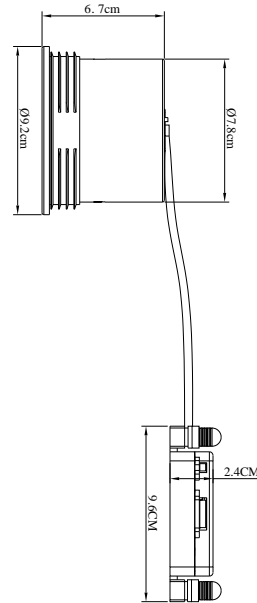

SORINA | EINBAUSTRAHLER | SCHWARZ

2310360003

nordlux®

Spannung (V): 220-240 Volt
IP-Grad: IP20
Maximale Lampenleistung (W):
10W
Klasse (Klasse 1, Klasse 2,
Klasse 3): Klasse 2 (Dopp. isoliert)
Leuchtmittelsockel: GU10
Parallelschaltung: True

Hauptmaterial: Metall
Sekundärmaterial: Plastik
Kabel Farbe: Blau & braun
Kabel Länge (cm): 20
Ist das Kabel austauschbar?:
False

Farbe: Schwarz
Höhe (cm): 6.7
Schirmdurchmesser (cm): 9.2
Projektion (cm): 6.7
Direkt in die Isolierung montieren:
False
Neigungswinkel (°): 15
Drehwinkel (°): 170

EAN: 5704924016165
TUN: 2326253

Artikelnummer: 2310360003
Stück pro Hauptkarton: 3
Verkaufsbox Höhe (cm): 10.5
Verkaufsbox Breite (cm): 12
Verkaufsbox Tiefe (cm): 12
Verkaufsbox Volumen m³: 0.0015
Produkt Nettogewicht (kg): 0.28

• Einfache „Push-in“-Installation ohne Federn oder Beschläge. • Gerichtetes Licht

Sorina ist ein eleganter Spot mit einem praktischen, gerichtetem Licht. Der Spot kann dank einer Klick-Funktion aus dem Sockel entfernt und in jede gewünschte Richtung gedreht werden. Sehr einfache Montage ohne Federn oder Beschläge – ideal auch für tiefe Decken und eine Vielzahl verschiedener Materialien.