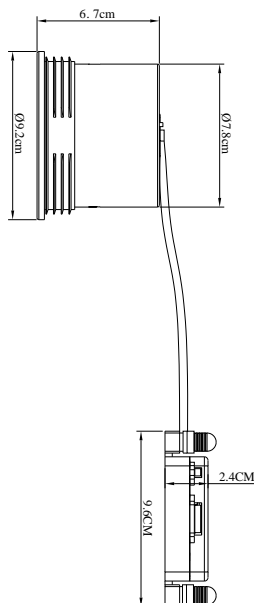

# SORINA | INDBYGNINGSSPOT | SORT

2310360003

nordlux®

Spænding (V): 220-240 Volt  
IP-vurdering: IP20  
Maksimal pæreeffekt (W): 10W  
Klasse (klasse 1, klasse 2, klasse 3): Klasse 2 (Dobbelt isoleret)  
Pærefatning: GU10  
Parallelforbindelse: True

Højde (cm): 6.7  
Skærm diameter (cm): 9.2  
Projektion (cm): 6.7  
Monteres direkte i isolering: False  
Vippevinkel (°): 15  
Drejevinkel (°): 170

Stk. pr. master-kasse: 3  
Salgskasse, højde (cm): 10.5  
Salgskasse, bredde (cm): 12  
Salgskasse, dybde (cm): 12  
Salgskasse, volumen (m<sup>3</sup>): 0.0015  
Nettovægt af produkt (kg): 0.28

Primært materiale: Metal  
Sekundært materiale: Plast  
Ledningens farve: Blå & brun  
Ledningens længde (cm): 20  
Kan ledningen udskiftes?: False  
Farve: Sort

EAN-nummer: 5704924016165  
TUN: 2326253  
Varenummer: 2310360003

• Let "push-in" installation uden fjedre eller beslag • Retningsbestemt lys

Sorina er et elegant spot med et praktisk, retningsbestemt lys. Spottet kan klikkes ud af basen og drejes i den retning, du ønsker. Meget nemt at installere uden fjedre eller beslag - ideelt til selv dybe lofter og mange forskellige materialer.