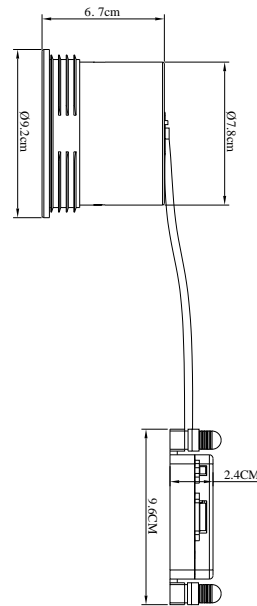

SORINA | SPOT ENCASTRÉ | NOIR

2310360003

nordlux®

Tension (V): 220-240 Volt
Protection IP: IP20
Puissance maximale de l'ampoule (W): 10W
Classe (Classe 1, Classe 2, Classe 3): Classe 2 (Double isolation)
Culot d'ampoule: GU10
Connexion parallèle: True

Matière première: Métal
Matériau secondaire: Matière plastique
Couleur du câble: Bleu et marron
Longueur du câble (cm): 20
Le câble est-il remplaçable: False
Couleur: Noir

Hauteur (cm): 6.7
Diamètre de l'abat-jour (cm): 9.2
Projection (cm): 6.7
Installation directement dans l'isolant: False
Angle de basculement (°): 15
Angle de rotation (°): 170

EAN: 5704924016165
TUN: 2326253
Numéro d'article: 2310360003
Pièces par unité d'emballage: 3
Hauteur de la boîte de vente (cm): 10.5

Largeur de la boîte de vente (cm): 12
Profondeur de la boîte de vente (cm): 12
Volume de la boîte de vente m³: 0.0015
Poids net du produit (kg): 0.28