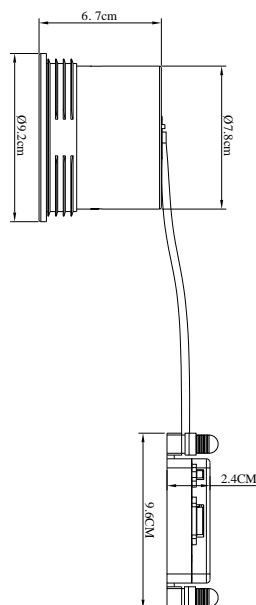

SORINA | SPOT ENCASTRÉ | NOIR

2310360003

nordlux®

Tension (V): 220-240 Volt
Protection IP: IP20
Puissance maximale de l'ampoule (W): 10W
Classe (Classe 1, Classe 2, Classe 3): Classe 2 (Double isolation)
Culot d'ampoule: GU10
Connexion parallèle: True

Matière première: Métal
Matériau secondaire: Matière plastique
Couleur du câble: Bleu et marron
Longueur du câble (cm): 20
Le câble est-il remplaçable: False
Couleur: Noir

Hauteur (cm): 6.7
Diamètre de l'abat-jour (cm): 9.2
Projection (cm): 6.7
Installation directement dans l'isolant: False
Angle de basculement (°): 15
Angle de rotation (°): 170

EAN: 5704924016165
TUN: 2326253
Numéro d'article: 2310360003
Pièces par unité d'emballage: 3
Hauteur de la boîte de vente (cm): 10.5

Largeur de la boîte de vente (cm): 12
Profondeur de la boîte de vente (cm): 12
Volume de la boîte de vente m³: 0.0015
Poids net du produit (kg): 0.28