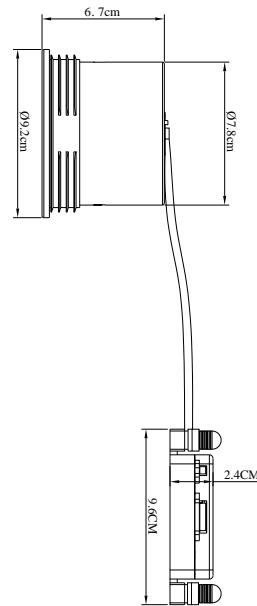

SORINA | DOWNLIGHT / VERZONKEN | ZWART

2310360003

nordlux®

Spanning (V): 220-240 Volt
IP-graad: IP20
Maximaal lampvermogen (W):
10W
Klasse (Klasse 1, Klasse 2,
Klasse 3): Klasse 2 (Dubbele
isolatie)
Lampfitting: GU10
Parallele verbinding: True

Primair materiaal: Metaal
Secundair materiaal: Plastic
Kleur van de kabel: Blauw en
bruin
Lengte van de kabel (cm): 20
Is de kabel vervangbaar?: False

Kleur: Zwart
Hoogte (cm): 6.7
Diameter kap (cm): 9.2
Projectie (cm): 6.7
Direct in isolatie monteren: False
Kantelhoek (°): 15
Draaihoek (°): 170

EAN: 5704924016165
TUN: 2326253

Artikelnummer: 2310360003
Stuks per masterdoos: 3
Hoogte verkoopdoos (cm): 10.5
Breedte verkoopdoos (cm): 12
Diepte verkoopdoos (cm): 12
Verkoopdoos inhoud m³ : 0.0015
Nettogewicht product (kg): 0.28