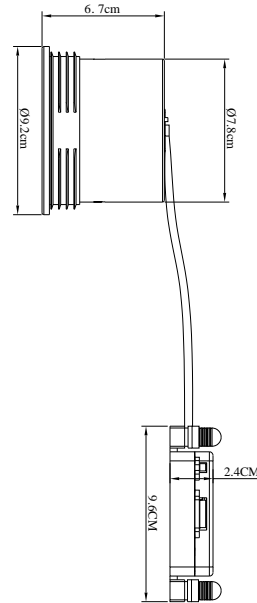

SORINA | DOWNLIGHT | SORT

2310360003

nordlux®

Spenning (V): 220-240 Volt
IP-grad: IP20
Maksimal lysstyrke (W): 10W
Klasse (Klasse 1, Klasse 2, Klasse 3): Klasse 2 (Dobbelt isolert)
Pæresokkel: GU10
Parallellkobling: True

Primært materiale: Metal
Sekundært materiale: Plast
Kabelfarge: Blå & brun
Kabellengde (cm): 20
Kan kablen byttes ut?: False
Farge: Sort

Høyde (cm): 6.7
Skjerm diameter (cm): 9.2
Projeksjon (cm): 6.7
Monteres direkte i isolasjonen: False
Tiltvinkel (°): 15
Svingvinkel (°): 170

EAN: 5704924016165
TUN: 2326253
Artikkelnummer: 2310360003

Stk. per master box: 3
Høyde på salgseske (cm): 10.5
Bredde på salgseske (cm): 12
Dybde på salgseske (cm): 12
Volum i salgseske m³: 0.0015
Produktets nettovekt (kg): 0.28