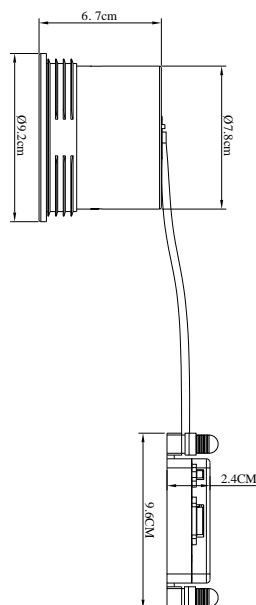

SORINA | DOWNLIGHT | SVART

2310360003

nordlux®

Spänning (V): 220-240 Volt
IP-grad: IP20
Maximal lampeffekt (W): 10W
Klass (Klass 1, Klass 2, Klass 3):
Klass 2 (Dubbel isolerad)
Lampfatning: GU10
Parallellkoppling: True

Primärt material: Metall
Sekundärt material: Plast
Kabelfärg: Blå & brun
Kabellängd (cm): 20
Är kabeln utbytbar?: False
Färg: Svart

Höjd (cm): 6.7
Skärmdiameter (cm): 9.2
Projektion (cm): 6.7
Montera direkt i isoleringen: False
Tiltningvinkel (°): 15
Rotationsvinkel (°): 170

EAN: 5704924016165
TUN: 2326253
Artikelnummer: 2310360003
Antal per kolla: 3

Säljförpackning höjd (cm): 10.5
Säljförpackning bredd cm: 12
Säljförpackning djup (cm): 12
Säljförpackning volym m³: 0.0015
Produktens nettovikt (kg): 0.28