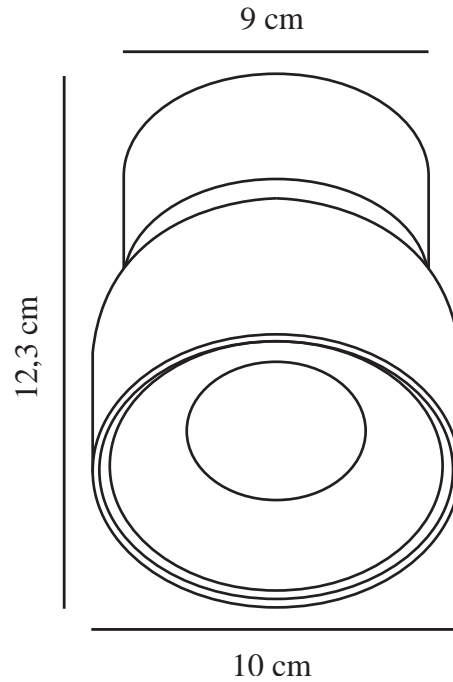

# PITCHER | SPOTLIGHT | WEISS

2310400101

nordlux®

Spannung (V): 220-240 Volt  
IP-Grad: IP20  
Maximale Lampenleistung (W):  
50W  
Klasse (Klasse 1, Klasse 2,  
Klasse 3): Klasse 2 (Dopp. isoliert)  
Leuchtmittelsockel: GU10  
Parallelschaltung: True

Hauptmaterial: Metall  
Farbe: Weiss

Höhe (cm): 12,3  
Schirmdurchmesser (cm): 10  
Neigungswinkel (°): 55  
Drehwinkel (°): 350

EAN: 5704924016172  
TUN: 2326269  
Artikelnummer: 2310400101  
Stück pro Hauptkarton: 6

- Weiches, abgerundetes Design
- Verstecktes Kippscharnier
- Gerichtetes Licht

Pitcher besitzt ein weiches, abgerundetes Design mit einem versteckten Kippscharnier, dank dem Sie die Leuchte in jede Richtung drehen können. Platzieren Sie mehrere Spots in einem langen Flur oder nutzen Sie sie, um damit bestimmte Einrichtungsdetails hervorzuheben, z. B. eine Bildergalerie.