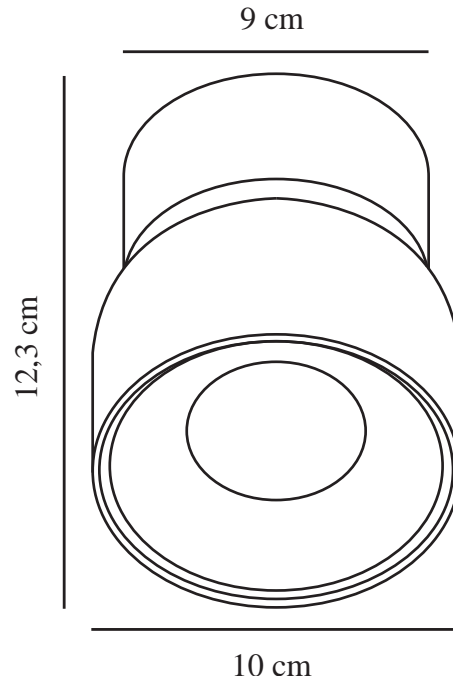

# PITCHER | SPOTLIGHT | HVID

2310400101

nordlux®

Spænding (V): 220-240 Volt  
IP-vurdering: IP20  
Maksimal pæreeffekt (W): 50W  
Klasse (klasse 1, klasse 2, klasse 3): Klasse 2 (Dobbelt isoleret)  
Pærefatning: GU10  
Parallelforbindelse: True

Primært materiale: Metal

Farve: Hvid

Højde (cm): 12,3  
Skærm diameter (cm): 10  
Vippevinkel (°): 55  
Drejevinkel (°): 350

EAN-nummer: 5704924016172  
TUN: 2326269

Varenummer: 2310400101  
Stk. pr. master-kasse: 6

- Blødt, afrundet design
- Skjult vippehængsel
- Retningsbestemt lys

Pitcher har et blødt, afrundet design med et skjult vippehængsel, der giver mulighed for at dreje lyset i alle retninger. Placer flere spots i en lang gang eller brug det til at fremhæve bestemte interiørdetaljer, f.eks. en gallerivæg.