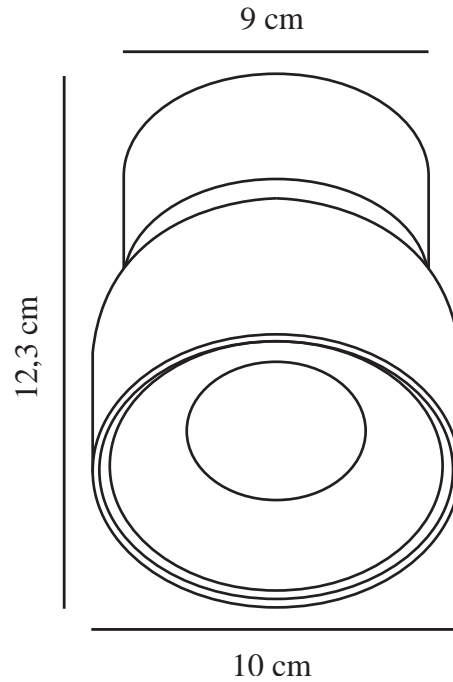

PITCHER | VLEKKEN | WIT

2310400101

nordlux®

Spanning (V): 220-240 Volt
IP-graad: IP20
Maximaal lampvermogen (W):
50W
Klasse (Klasse 1, Klasse 2,
Klasse 3): Klasse 2 (Dubbele
isolatie)
Lampfitting: GU10
Parallele verbinding: True

Kleur: wit
Hoogte (cm): 12.3
Diameter kap (cm): 10
Kantelhoek (°): 55
Draaihoek (°): 350
EAN: 5704924016172
TUN: 2326269

Artikelnummer: 2310400101
Stuks per masterdoos: 6

Primair materiaal: Metaal

- Zacht, afgerond ontwerp
- Verborgen kantelscharnier
- Gericht licht

Pitcher heeft een zacht, afgerond ontwerp met een verborgen kantelscharnier waarmee je de lamp in elke richting kunt draaien. Plaats meerdere spots in een lange gang of gebruik ze om bepaalde interieurdetails te benadrukken, zoals een galeriewand.