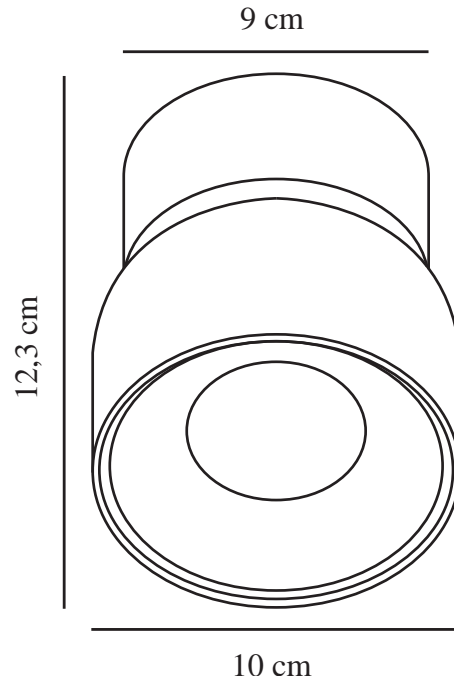

PITCHER | SPOTLIGHT | HVIT

2310400101

nordlux®

Spenning (V): 220-240 Volt
IP-grad: IP20
Maksimal lysstyrke (W): 50W
Klasse (Klasse 1, Klasse 2, Klasse 3): Klasse 2 (Dobbelt isolert)
Pæresokkel: GU10
Parallellkobling: True
Primært materiale: Metal

Farge: Hvit
Høyde (cm): 12.3
Skjerm diameter (cm): 10
Tiltvinkel (°): 55
Svingvinkel (°): 350
EAN: 5704924016172
TUN: 2326269

Artikkelnummer: 2310400101
Stk. per master box: 6

- Mykt, avrundet design • Skjult vippehengsel
- Retningsbestemt lys

Pitcher har et mykt og avrundet design med et skjult vippehengsel som gir mulighet for å dreie lyset i alle retninger. Plasser flere spotter i en lang gang eller bruk den til å fremheve bestemte interiørdetaljer, f.eks. en bildevegg.