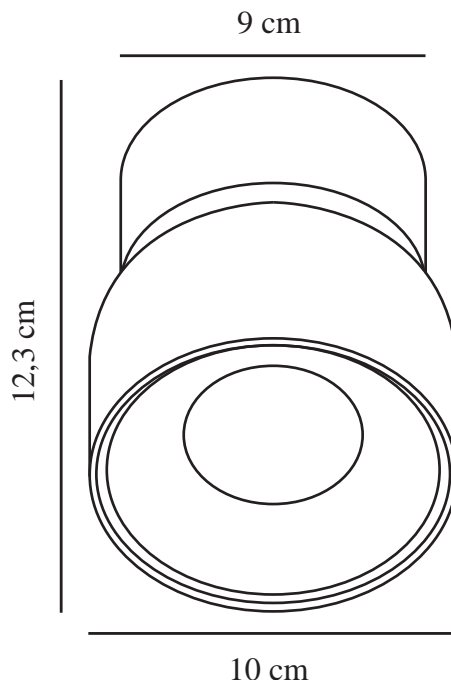

PITCHER | SPOTLIGHT | VIT

2310400101

nordlux®

Spänning (V): 220-240 Volt
IP-grad: IP20
Maximal lampeffekt (W): 50W
Klass (Klass 1, Klass 2, Klass 3):
Klass 2 (Dubbel isolerad)
Lampfättning: GU10
Parallellkoppling: True

Primärt material: Metall
Färg: Vit

Höjd (cm): 12.3
Skärmdiameter (cm): 10
Tiltningvinkel (°): 55
Rotationsvinkel (°): 350
EAN: 5704924016172
TUN: 2326269
Artikelnummer: 2310400101

Antal per kolla: 6

- Mjuk, rundad design
- Dolt tiltgångjärn
- Riktat ljus