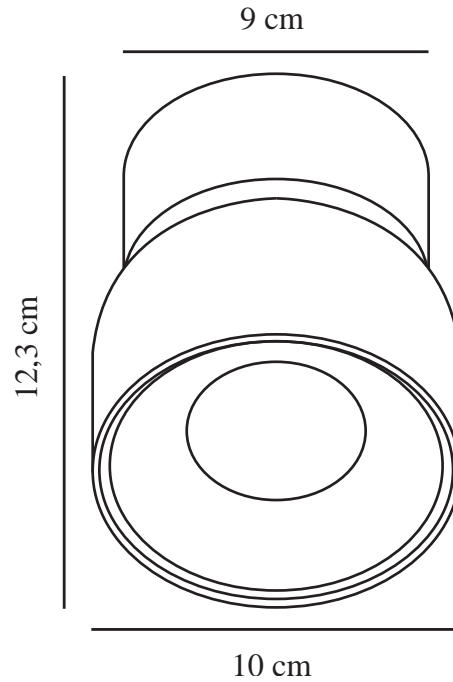

PITCHER | SPOTLIGHT | SCHWARZ

2310400103

nordlux®

Spannung (V): 220-240 Volt
IP-Grad: IP20
Maximale Lampenleistung (W):
50W
Klasse (Klasse 1, Klasse 2,
Klasse 3): Klasse 2 (Dopp. isoliert)
Leuchtmittelsockel: GU10
Parallelschaltung: True

Hauptmaterial: Metall
Farbe: Schwarz

Höhe (cm): 12.3
Schirmdurchmesser (cm): 10
Neigungswinkel (°): 55
Drehwinkel (°): 350

EAN: 5704924016189
TUN: 2326270
Artikelnummer: 2310400103
Stück pro Hauptkarton: 6

- Weiches, abgerundetes Design
- Verstecktes Kippscharnier
- Gerichtetes Licht

Pitcher besitzt ein weiches, abgerundetes Design mit einem versteckten Kippscharnier, dank dem Sie die Leuchte in jede Richtung drehen können. Platzieren Sie mehrere Spots in einem langen Flur oder nutzen Sie sie, um damit bestimmte Einrichtungsdetails hervorzuheben, z. B. eine Bildergalerie.