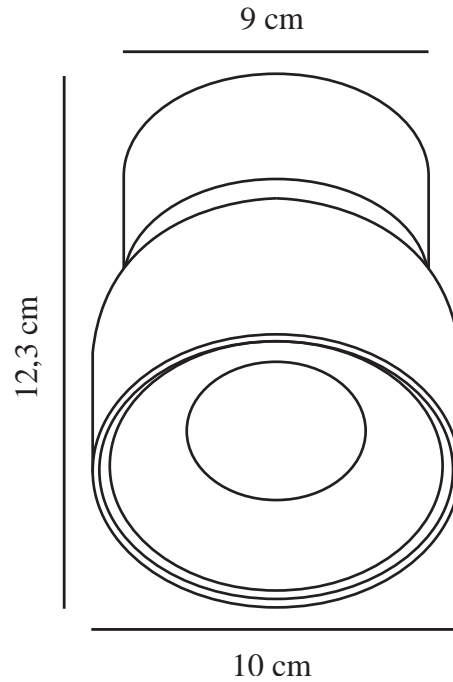

PITCHER | SPOTLIGHT | SCHWARZ

2310400103

nordlux®

Spannung (V): 220-240 Volt
IP-Grad: IP20
Maximale Lampenleistung (W):
10W
Klasse (Klasse 1, Klasse 2,
Klasse 3): Klasse 2 (Dopp. isoliert)
Leuchtmittelsockel: GU10
Parallelschaltung: False

Hauptmaterial: Metall
Kabel Farbe: Blau & braun
Kabel Länge (cm): 20
Ist das Kabel austauschbar?:
False

Farbe: Schwarz
Höhe (cm): 12.3
Schirmdurchmesser (cm): 10
Neigungswinkel (°): 55
Drehwinkel (°): 350

EAN: 5704924016189
TUN: 2326270
Artikelnummer: 2310400103

Stück pro Hauptkarton: 3
Verkaufsbox Höhe (cm): 13.5
Verkaufsbox Breite (cm): 11.5
Verkaufsbox Tiefe (cm): 11.5
Verkaufsbox Volumen m³: 0.0018
Produkt Nettogewicht (kg): 0.525

- Weiches, abgerundetes Design
- Verstecktes Kippscharnier
- Gerichtetes Licht

Pitcher besitzt ein weiches, abgerundetes Design mit einem versteckten Kippscharnier, dank dem Sie die Leuchte in jede Richtung drehen können. Platzieren Sie mehrere Spots in einem langen Flur oder nutzen Sie sie, um damit bestimmte Einrichtungsdetails hervorzuheben, z. B. eine Bildergalerie.