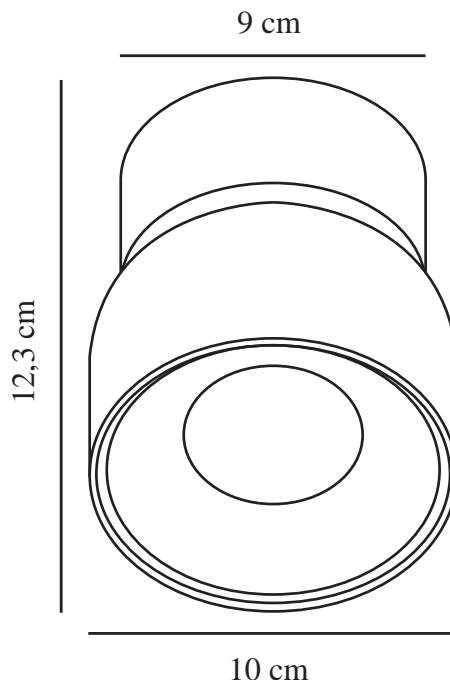

PITCHER | SPOTLIGHT | SORT

2310400103

nordlux®

Spænding (V): 220-240 Volt
IP-vurdering: IP20
Maksimal pæreeffekt (W): 50W
Klasse (klasse 1, klasse 2, klasse 3): Klasse 2 (Dobbelt isoleret)
Pærefatning: GU10
Parallelforbindelse: True

Primært materiale: Metal

Farve: Sort

Højde (cm): 12.3
Skærm diameter (cm): 10
Vippevinkel (°): 55
Drejevinkel (°): 350

EAN-nummer: 5704924016189
TUN: 2326270

Varenummer: 2310400103
Stk. pr. master-kasse: 6

- Blødt, afrundet design
- Skjult vippehængsel
- Retningsbestemt lys

Pitcher har et blødt, afrundet design med et skjult vippehængsel, der giver mulighed for at dreje lyset i alle retninger. Placer flere spots i en lang gang eller brug det til at fremhæve bestemte interiørdetaljer, f.eks. en gallerivæg.