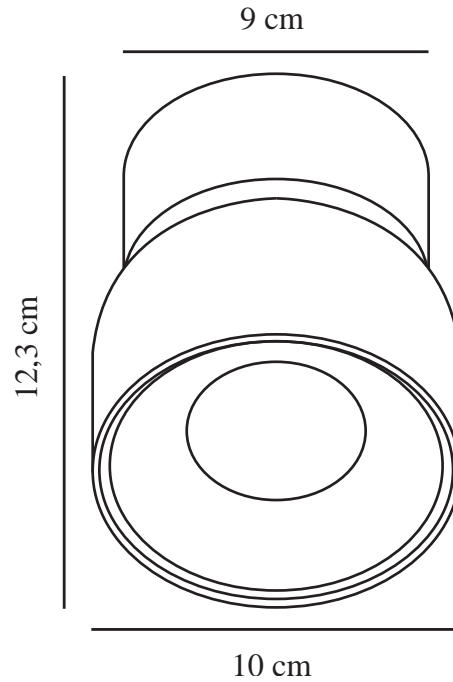

PITCHER | SPOTLIGHT | SORT

2310400103

nordlux®

Spænding (V): 220-240 Volt
IP-vurdering: IP20
Maksimal pæreeffekt (W): 10W
Klasse (klasse 1, klasse 2, klasse 3): Klasse 2 (Dobbelt isoleret)
Pærefatning: GU10
Parallelforbindelse: False

Primært materiale: Metal
Ledningens farve: Blå & brun
Ledningens længde (cm): 20
Kan ledningen udskiftes?: False
Farve: Sort

Højde (cm): 12.3
Skærm diameter (cm): 10
Vippevinkel (°): 55
Drejevinkel (°): 350
EAN-nummer: 5704924016189
TUN: 2326270
Varenummer: 2310400103
Stk. pr. master-kasse: 3

Salgskasse, højde (cm): 13.5
Salgskasse, bredde (cm): 11.5
Salgskasse, dybde (cm): 11.5
Salgskasse, volumen (m³): 0.0018
Nettovægt af produkt (kg): 0.525

- Blødt, afrundet design
- Skjult vippehængsel
- Retningsbestemt lys