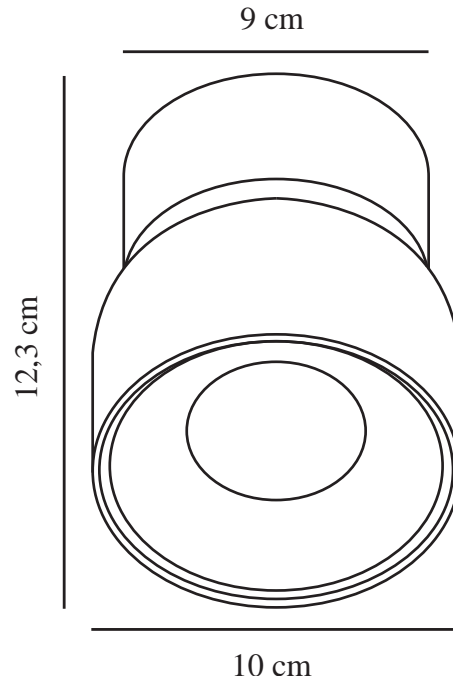

PITCHER | SPOTERIE | NOIR

2310400103

nordlux®

Tension (V): 220-240 Volt
Protection IP: IP20
Puissance maximale de l'ampoule (W): 10
Classe (Classe 1, Classe 2, Classe 3): Classe 2 (Double isolation)
Culot d'ampoule: GU10
Connexion parallèle: False

Matière première: Métal
Couleur du câble: Bleu et marron
Longueur du câble (cm): 20
Le câble est-il remplaçable: False
Couleur: Noir
: IK06

Hauteur (cm): 12.3
Diamètre de l'abat-jour (cm): 10
Angle de basculement (°): 55
Angle de rotation (°): 350

EAN: 5704924016189
TUN: 2326270
Numéro d'article: 2310400103
Pièces par unité d'emballage: 3
Hauteur de la boîte de vente (cm): 13.5
Largeur de la boîte de vente (cm): 11.5

Profondeur de la boîte de vente (cm): 11.5
Volume de la boîte de vente m³: 0.0018
Poids net du produit (kg): 0.525