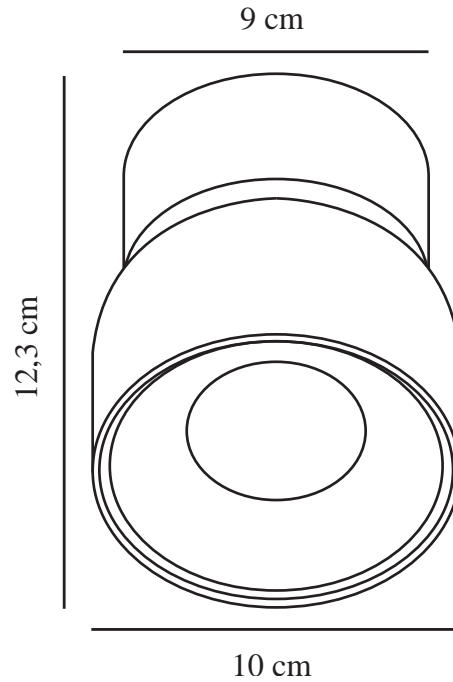

# PITCHER | SPOTERIE | NOIR

2310400103

nordlux®

Tension (V): 220-240 Volt  
Protection IP: IP20  
Puissance maximale de l'ampoule (W): 10W  
Classe (Classe 1, Classe 2, Classe 3): Classe 2 (Double isolation)  
Culot d'ampoule: GU10  
Connexion parallèle: False

Matière première: Métal  
Couleur du câble: Bleu et marron  
Longueur du câble (cm): 20  
Le câble est-il remplaçable: False  
Couleur: Noir

Hauteur (cm): 12.3  
Diamètre de l'abat-jour (cm): 10  
Angle de basculement (°): 55  
Angle de rotation (°): 350

EAN: 5704924016189  
TUN: 2326270  
Numéro d'article: 2310400103  
Pièces par unité d'emballage: 3  
Hauteur de la boîte de vente (cm): 13.5  
Largeur de la boîte de vente (cm): 11.5

Profondeur de la boîte de vente (cm): 11.5  
Volume de la boîte de vente m³: 0.0018  
Poids net du produit (kg): 0.525