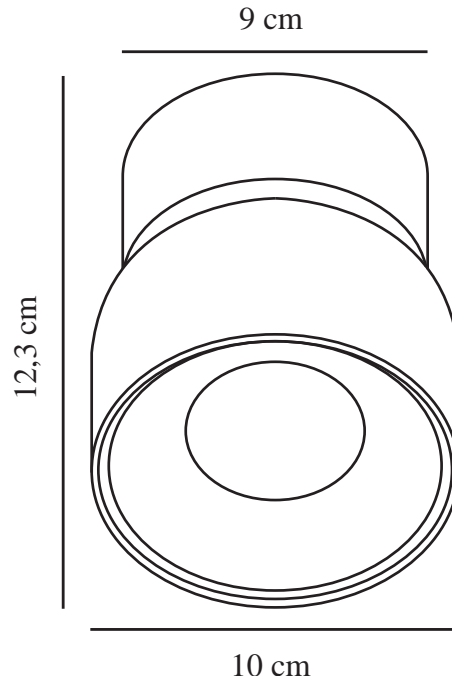

# PITCHER | VLEKKEN | ZWART

2310400103

nordlux®

Spanning (V): 220-240 Volt  
IP-graad: IP20  
Maximaal lampvermogen (W):  
10W  
Klasse (Klasse 1, Klasse 2,  
Klasse 3): Klasse 2 (Dubbele  
isolatie)  
Lampfitting: GU10  
Parallele verbinding: False

Kleur: Zwart  
Hoogte (cm): 12.3  
Diameter kap (cm): 10  
Kantelhoek (°): 55  
Draaihoek (°): 350  
EAN: 5704924016189

TUN: 2326270  
Artikelnummer: 2310400103  
Stuks per masterdoos: 3  
Hoogte verkoopdoos (cm): 13.5  
Breedte verkoopdoos (cm): 11.5  
Diepte verkoopdoos (cm): 11.5  
Verkoopdoos inhoud m<sup>3</sup>: 0.0018  
Nettogewicht product (kg): 0.525

Primair materiaal: Metaal  
Kleur van de kabel: Blauw en  
bruin  
Lengte van de kabel (cm): 20  
Is de kabel vervangbaar?: False

- Zacht, afgerond ontwerp • Verborgen kantelscharnier
- Gericht licht

Pitcher heeft een zacht, afgerond ontwerp met een verborgen kantelscharnier waarmee je de lamp in elke richting kunt draaien. Plaats meerdere spots in een lange gang of gebruik ze om bepaalde interieurdetails te benadrukken, zoals een galeriewand.