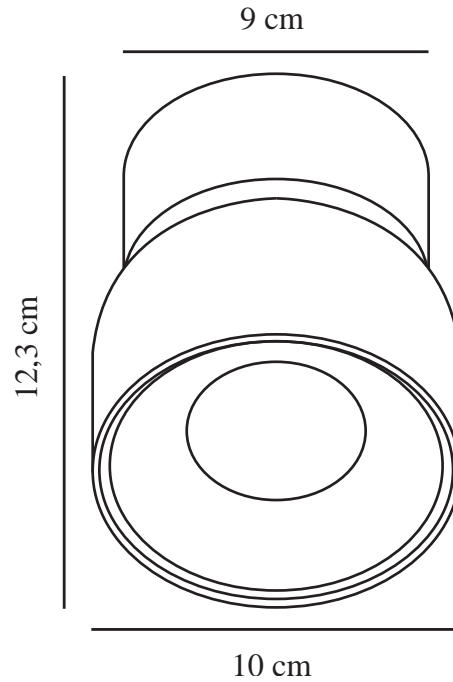

PITCHER | VLEKKEN | ZWART

2310400103

nordlux®

Spanning (V): 220-240 Volt
IP-graad: IP20
Maximaal lampvermogen (W):
50W
Klasse (Klasse 1, Klasse 2,
Klasse 3): Klasse 2 (Dubbele
isolatie)
Lampfitting: GU10
Parallele verbinding: True

Kleur: Zwart
Hoogte (cm): 12.3
Diameter kap (cm): 10
Kantelhoek (°): 55
Draaihoek (°): 350
EAN: 5704924016189
TUN: 2326270

Artikelnummer: 2310400103
Stuks per masterdoos: 6

Primair materiaal: Metaal

- Zacht, afgerond ontwerp
- Verborgen kantelscharnier
- Gericht licht

Pitcher heeft een zacht, afgerond ontwerp met een verborgen kantelscharnier waarmee je de lamp in elke richting kunt draaien. Plaats meerdere spots in een lange gang of gebruik ze om bepaalde interieurdetails te benadrukken, zoals een galeriewand.