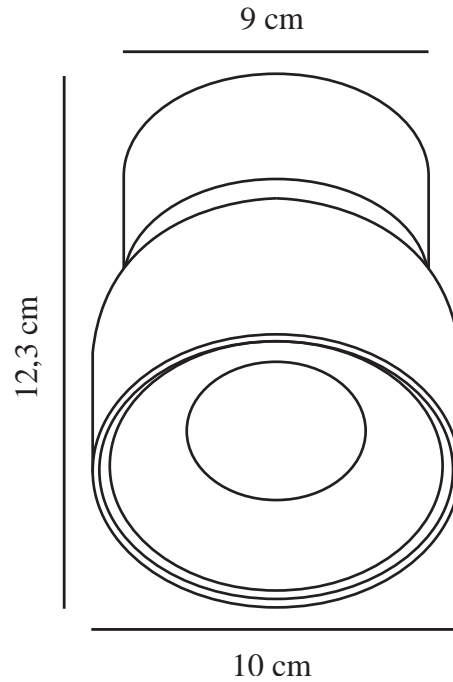

PITCHER | SPOTLIGHT | SORT

2310400103

nordlux®

Spennning (V): 220-240 Volt
IP-grad: IP20
Maksimal lysstyrke (W): 50W
Klasse (Klasse 1, Klasse 2, Klasse 3): Klasse 2 (Dobbelt isolert)
Pæresokkel: GU10
Parallellkobling: True
Primært materiale: Metal

Farge: Sort
Høyde (cm): 12.3
Skjerm diameter (cm): 10
Tiltvinkel (°): 55
Svingvinkel (°): 350
EAN: 5704924016189
TUN: 2326270

Artikkelnummer: 2310400103
Stk. per master box: 6

- Mykt, avrundet design • Skjult vippehengsel
- Retningsbestemt lys

Pitcher har et mykt og avrundet design med et skjult vippehengsel som gir mulighet for å dreie lyset i alle retninger. Plasser flere spotter i en lang gang eller bruk den til å fremheve bestemte interiørdetaljer, f.eks. en bildevegg.