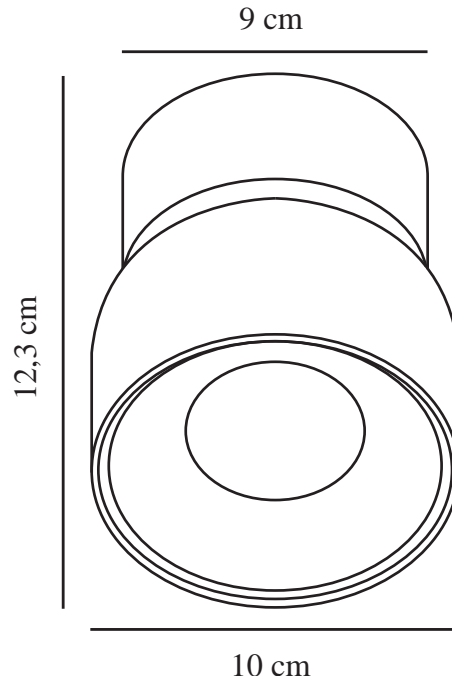

PITCHER | SPOTLIGHT | SORT

2310400103

nordlux®

Spenning (V): 220-240 Volt
IP-grad: IP20
Maksimal lysstyrke (W): 10W
Klasse (Klasse 1, Klasse 2, Klasse 3): Klasse 2 (Dobbelt isolert)
Pæresokkel: GU10
Parallellkobling: False

Primært materiale: Metal
Kabelfarge: Blå & brun
Kabellengde (cm): 20
Kan kablen byttes ut?: False

Farge: Sort

Høyde (cm): 12.3
Skjerm diameter (cm): 10
Tiltvinkel (°): 55
Svingvinkel (°): 350

EAN: 5704924016189
TUN: 2326270

Artikkelnummer: 2310400103
Stk. per master box: 3
Høyde på salgseske (cm): 13.5
Bredde på salgseske (cm): 11.5
Dybde på salgseske (cm): 11.5
Volum i salgseske m³: 0.0018
Produktets nettovekt (kg): 0.525

- Mykt, avrundet design
- Skjult vippehengsel
- Retningsbestemt lys

Pitcher har et mykt og avrundet design med et skjult vippehengsel som gir mulighet for å dreie lyset i alle retninger. Plasser flere spotter i en lang gang eller bruk den til å fremheve bestemte interiørdetaljer, f.eks. en bildevegg.