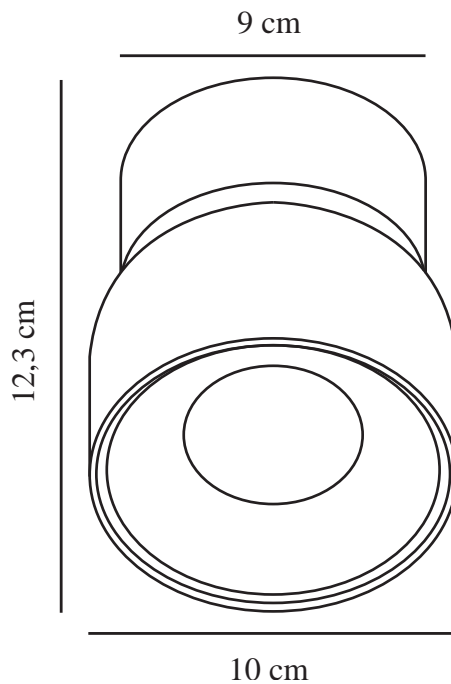

# PITCHER | SPOTLIGHT | SVART

2310400103

nordlux®

Spänning (V): 220-240 Volt  
IP-grad: IP20  
Maximal lampeffekt (W): 50W  
Klass (Klass 1, Klass 2, Klass 3):  
Klass 2 (Dubbel isolerad)  
Lampfättning: GU10  
Parallellkoppling: True

Primärt material: Metall  
Färg: Svart

Höjd (cm): 12.3  
Skärmdiameter (cm): 10  
Tiltningvinkel (°): 55  
Rotationsvinkel (°): 350  
EAN: 5704924016189  
TUN: 2326270  
Artikelnummer: 2310400103

Antal per kolla: 6

- Mjuk, rundad design
- Dolt tiltgångjärn
- Riktat ljus

Pitcher har en mjuk, rundad design med ett dolt vippgångjärn som gör att du kan vrida ljuset i alla riktningar. Placera flera spotlights i en lång hall eller använd den för att framhäva vissa inredningsdetaljer, t.ex. en gallerivägg.