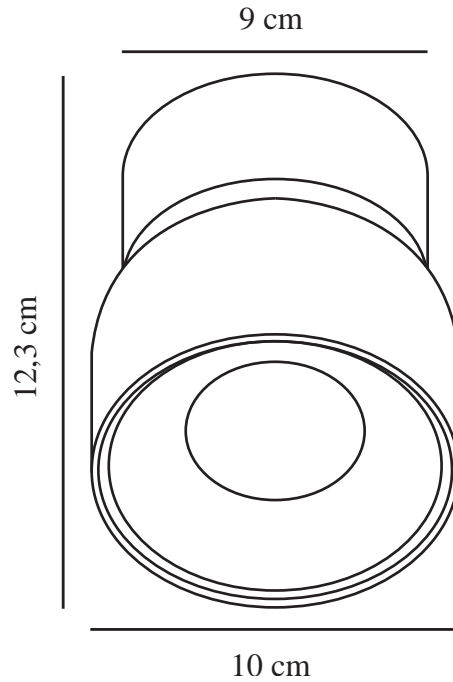

PITCHER | SPOTLIGHT | SVART

2310400103

nordlux®

Spänning (V): 220-240 Volt
IP-grad: IP20
Maximal lampeffekt (W): 10W
Klass (Klass 1, Klass 2, Klass 3):
Klass 2 (Dubbel isolerad)
Lampfatning: GU10
Parallellkoppling: False

Primärt material: Metall
Kabelfärg: Blå & brun
Kabellängd (cm): 20
Är kabeln utbytbar?: False
Färg: Svart

Höjd (cm): 12.3
Skärmdiameter (cm): 10
Tiltningvinkel (°): 55
Rotationsvinkel (°): 350
EAN: 5704924016189
TUN: 2326270
Artikelnummer: 2310400103
Antal per kolla: 3
Säljförpackning höjd (cm): 13.5

Säljförpackning bredd cm: 11.5
Säljförpackning djup (cm): 11.5
Säljförpackning volym m³: 0.0018
Productens nettovikt (kg): 0.525

- Mjuk, rundad design
- Dolt tiltgångjärn
- Riktat ljus

Pitcher har en mjuk, rundad design med ett dolt vippgångjärn som gör att du kan vrida ljuset i alla riktningar. Placera flera spotlights i en lång hall eller använd den för att framhäva vissa inredningsdetaljer, t.ex. en gallerivägg.