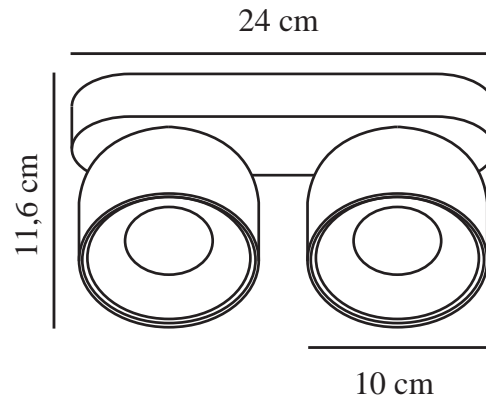

PITCHER 2-SPOT | SPOTLIGHT | WEISS

2310410101

nordlux®

Spannung (V): 220-240 Volt
IP-Grad: IP20
Maximale Lampenleistung (W):
2*10W
Klasse (Klasse 1, Klasse 2,
Klasse 3): Klasse 2 (Dopp. isoliert)
Leuchtmittelsockel: GU10
Parallelschaltung: True

Hauptmaterial: Metall
Kabel Farbe: Blau & braun
Kabel Länge (cm): 20
Oberflächenmaterial Kabel: Plastik
Ist das Kabel austauschbar?:
False

Farbe: Weiss
Höhe (cm): 11.6
Schirmdurchmesser (cm): 10
Länge (cm): 24
Neigungswinkel (°): 55
Drehwinkel (°): 350

EAN: 5704924016196
TUN: 2326263
Artikelnummer: 2310410101

Stück pro Hauptkarton: 3
Verkaufsbox Höhe (cm): 13
Verkaufsbox Breite (cm): 29.5
Verkaufsbox Tiefe (cm): 11.5
Verkaufsbox Volumen m³ : 0.0044
Produkt Nettogewicht (kg): 0.97

- Weiches, abgerundetes Design • Verstecktes Kippscharnier
- Gerichtetes Licht

Pitcher besitzt ein weiches, abgerundetes Design mit einem versteckten Kippscharnier, dank dem Sie die Leuchte in jede Richtung drehen können. Platzieren Sie den Spot in einem langen Flur oder nutzen Sie diesen, um bestimmte Einrichtungsdetails hervorzuheben, z. B. eine Bildergalerie.