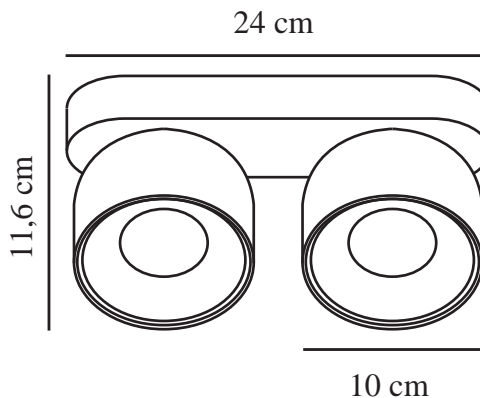

PITCHER 2-SPOT | SPOTLIGHT | HVID

2310410101

nordlux®

Spænding (V): 220-240 Volt
IP-vurdering: IP20
Maksimal pæreeffekt (W): 2x50W
Klasse (klasse 1, klasse 2, klasse 3): Klasse 2 (Dobbelt isoleret)
Pærefatning: GU10
Parallelforbindelse: True

Farve: Hvid
Højde (cm): 11.6
Skærm diameter (cm): 10
Længde (cm): 24
Vippevinkel (°): 55
Drejevinkel (°): 350

Varenummer: 2310410101
Stk. pr. master-kasse: 3

Primært materiale: Metal

EAN-nummer: 5704924016196
TUN: 2326263

- Blødt, afrundet design
- Skjult vippehængsel
- Retningsbestemt lys

Pitcher har et blødt, afrundet design med et skjult vippehængsel, der giver mulighed for at dreje lyset i alle retninger. Placer spottet i en lang gang eller brug det til at fremhæve bestemte interiørdetaljer, f.eks. en gallerivæg.