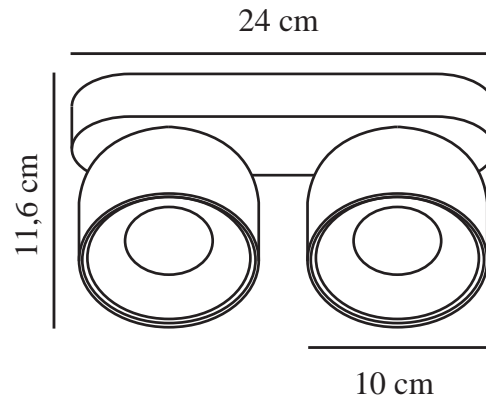

# PITCHER 2-SPOT | SPOTLIGHT | HVID

2310410101

nordlux®

Spænding (V): 220-240 Volt  
IP-vurdering: IP20  
Maksimal pæreeffekt (W): 2\*10W  
Klasse (klasse 1, klasse 2, klasse 3): Klasse 2 (Dobbelt isoleret)  
Pærefatning: GU10  
Parallelforbindelse: True

Farve: Hvid  
Højde (cm): 11.6  
Skærmdiameter (cm): 10  
Længde (cm): 24  
Vippevinkel (°): 55  
Drejevinkel (°): 350

Stk. pr. master-kasse: 3  
Salgskasse, højde (cm): 13  
Salgskasse, bredde (cm): 29.5  
Salgskasse, dybde (cm): 11.5  
Salgskasse, volumen (m<sup>3</sup>): 0.0044  
Nettovægt af produkt (kg): 0.97

Primært materiale: Metal  
Ledningens farve: Blå & brun  
Ledningens længde (cm): 20  
Ledningens overflademateriale: Plast  
Kan ledningen udskiftes?: False

EAN-nummer: 5704924016196  
TUN: 2326263  
Varenummer: 2310410101

- Blødt, afrundet design
- Skjult vippehængsel
- Retningsbestemt lys

Pitcher har et blødt, afrundet design med et skjult vippehængsel, der giver mulighed for at dreje lyset i alle retninger. Placer spottet i en lang gang eller brug det til at fremhæve bestemte interiørdetaljer, f.eks. en gallerivæg.