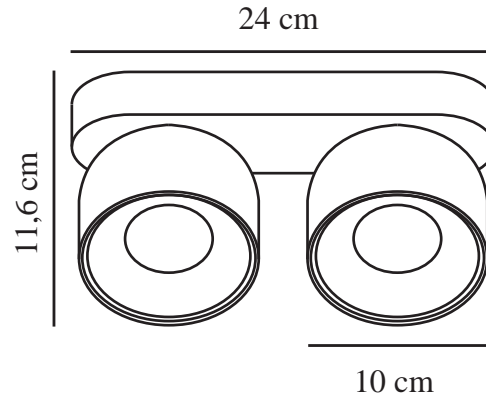

PITCHER 2-SPOT | SPOTERIE | BLANC

2310410101

nordlux®

Tension (V): 220-240 Volt
Protection IP: IP20
Puissance maximale de l'ampoule (W): 2*10W
Classe (Classe 1, Classe 2, Classe 3): Classe 2 (Double isolation)
Culot d'ampoule: GU10
Connexion parallèle: True

Matière première: Métal
Couleur du câble: Bleu et marron
Longueur du câble (cm): 20
Matériau de surface du câble: Matière plastique
Le câble est-il remplaçable: False
Couleur: Blanc

Hauteur (cm): 11.6
Diamètre de l'abat-jour (cm): 10
Longueur (cm): 24
Angle de basculement (°): 55
Angle de rotation (°): 350

EAN: 5704924016196
TUN: 2326263
Numéro d'article: 2310410101
Pièces par unité d'emballage: 3
Hauteur de la boîte de vente (cm): 13
Largeur de la boîte de vente (cm): 29.5

Profondeur de la boîte de vente (cm): 11.5
Volume de la boîte de vente m³: 0.0044
Poids net du produit (kg): 0.97

- Design doux et arrondi
- Charnière à bascule cachée
- Éclairage directionnel

Pitcher a un design doux et arrondi avec une charnière à bascule cachée qui permet d'orienter l'éclairage dans toutes les directions. Placez le spot dans un long couloir ou utilisez-le pour mettre en valeur certains détails de votre intérieur, comme un mur d'exposition.