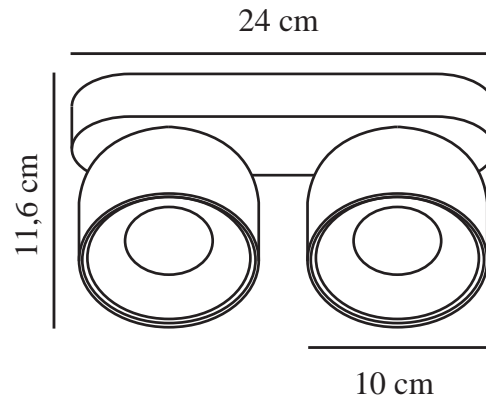

PITCHER 2-SPOT | VLEKKEN | WIT

2310410101

nordlux®

Spanning (V): 220-240 Volt
IP-graad: IP20
Maximaal lampvermogen (W):
2*10W
Klasse (Klasse 1, Klasse 2,
Klasse 3): Klasse 2 (Dubbele
isolatie)
Lampfitting: GU10
Parallele verbinding: True

Is de kabel vervangbaar?: False
Kleur: wit

Hoogte (cm): 11.6
Diameter kap (cm): 10
Lengte (cm): 24
Kantelhoek (°): 55
Draaihoek (°): 350

EAN: 5704924016196
TUN: 2326263
Artikelnummer: 2310410101
Stuks per masterdoos: 3
Hoogte verkoopdoos (cm): 13
Breedte verkoopdoos (cm): 29.5
Diepte verkoopdoos (cm): 11.5
Verkoopdoos inhoud m³ : 0.0044
Nettogewicht product (kg): 0.97

Primair materiaal: Metaal
Kleur van de kabel: Blauw en
bruin
Lengte van de kabel (cm): 20
Oppervlaktemateriaal van de
kabel: Plastic

- Zacht, afgerond ontwerp
- Verborgen kantelscharnier
- Gericht licht

Pitcher heeft een zacht, afgerond ontwerp met een verborgen kantelscharnier waarmee je de lamp in elke richting kunt draaien. Plaats de spot in een lange gang of gebruik hem om bepaalde interieurdetails te benadrukken, zoals een galeriewand.