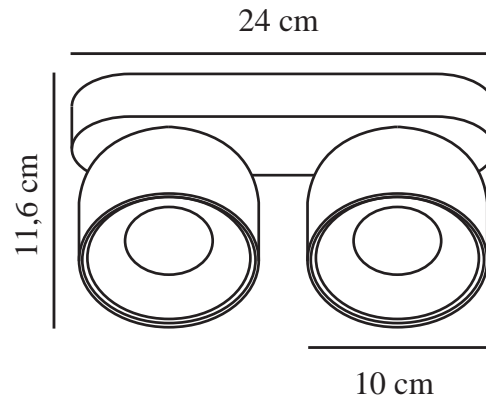

PITCHER 2-SPOT | VLEKKEN | WIT

2310410101

nordlux®

Spanning (V): 220-240 Volt
IP-graad: IP20
Maximaal lampvermogen (W):
2x50W
Klasse (Klasse 1, Klasse 2,
Klasse 3): Klasse 2 (Dubbele
isolatie)
Lampfitting: GU10
Parallele verbinding: True
Primair materiaal: Metaal

Kleur: wit
Hoogte (cm): 11.6
Diameter kap (cm): 10
Lengte (cm): 24
Kantelhoek (°): 55
Draaihoek (°): 350
EAN: 5704924016196
TUN: 2326263

Artikelnummer: 2310410101
Stuks per masterdoos: 3

- Zacht, afgerond ontwerp
- Verborgen kantelscharnier
- Gericht licht

Pitcher heeft een zacht, afgerond ontwerp met een verborgen kantelscharnier waarmee je de lamp in elke richting kunt draaien. Plaats de spot in een lange gang of gebruik hem om bepaalde interieurdetails te benadrukken, zoals een galeriewand.