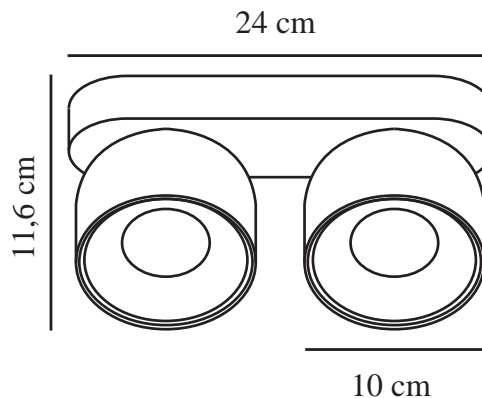

# PITCHER 2-SPOT | SPOTLIGHT | HVIT

2310410101

nordlux®

Spenning (V): 220-240 Volt  
IP-grad: IP20  
Maksimal lysstyrke (W): 2x50W  
Klasse (Klasse 1, Klasse 2, Klasse 3): Klasse 2 (Dobbelt isolert)  
Pæresokkel: GU10  
Parallellkobling: True

Primært materiale: Metal

Farge: Hvit

Høyde (cm): 11.6  
Skjerm diameter (cm): 10  
Lengde (cm): 24  
Tiltvinkel (°): 55  
Svingvinkel (°): 350

EAN: 5704924016196  
TUN: 2326263

Artikkelnummer: 2310410101

Stk. per master box: 3

- Mykt, avrundet design
- Skjult vippehengsel
- Retningsbestemt lys

Pitcher har et mykt og avrundet design med et skjult vippehengsel som gir mulighet for å dreie lyset i alle retninger. Plasser spotten i en lang gang eller bruk den til å fremheve bestemte interiørdetaljer, f.eks. en bildevegg.