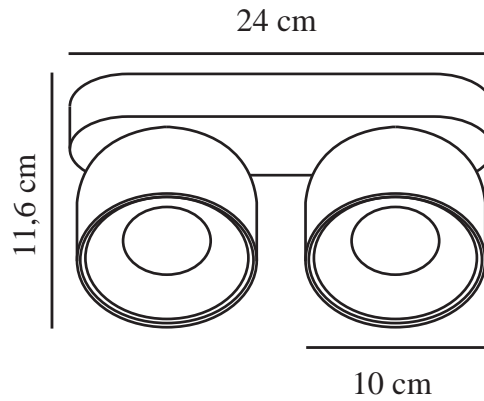

PITCHER 2-SPOT | SPOTLIGHT | HVIT

2310410101

nordlux®

Spenning (V): 220-240 Volt
IP-grad: IP20
Maksimal lysstyrke (W): 2*10W
Klasse (Klasse 1, Klasse 2, Klasse 3): Klasse 2 (Dobbelt isolert)
Pæresokkel: GU10
Parallellkobling: True

Primært materiale: Metal
Kabelfarge: Blå & brun
Kabellengde (cm): 20
Kabelens overflatemateriale: Plast
Kan kabelen byttes ut?: False

Farge: Hvit
Høyde (cm): 11.6
Skjerm diameter (cm): 10
Lengde (cm): 24
Tiltvinkel (°): 55
Svingvinkel (°): 350

EAN: 5704924016196
TUN: 2326263
Artikkelnummer: 2310410101

Stk. per master box: 3
Høyde på salgseske (cm): 13
Bredde på salgseske (cm): 29.5
Dybde på salgseske (cm): 11.5
Volum i salgseske m³: 0.0044
Produktets nettovekt (kg): 0.97

- Mykt, avrundet design
- Skjult vippehengsel
- Retningsbestemt lys

Pitcher har et mykt og avrundet design med et skjult vippehengsel som gir mulighet for å dreie lyset i alle retninger. Plasser spotten i en lang gang eller bruk den til å fremheve bestemte interiørdetaljer, f.eks. en bildevegg.