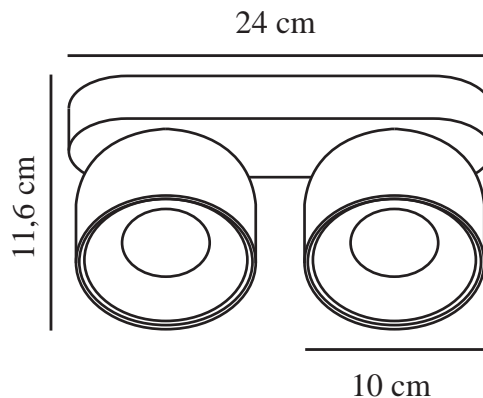

# PITCHER 2-SPOT | SPOTLIGHT | VIT

2310410101

nordlux®

Spänning (V): 220-240 Volt

IP-grad: IP20

Maximal lampeffekt (W): 2x50W

Klass (Klass 1, Klass 2, Klass 3):

Klass 2 (Dubbel isolerad)

Lampfattning: GU10

Parallellkoppling: True

Primärt material: Metall

Färg: Vit

Höjd (cm): 11.6

Skärmdiameter (cm): 10

Längd (cm): 24

Tiltningsvinkel (°): 55

Rotationsvinkel (°): 350

EAN: 5704924016196

TUN: 2326263

Artikelnummer: 2310410101

Antal per kolla: 3

- Mjuk, rundad design
- Dolt tiltgångjärn
- Riktat ljus

Pitcher har en mjuk, rundad design med ett dolt vippgångjärn som gör att du kan vrida ljuset i alla riktningar. Placera spotlighten i en lång hall eller använd den för att framhäva vissa inredningsdetaljer, t.ex. en gallerivägg.