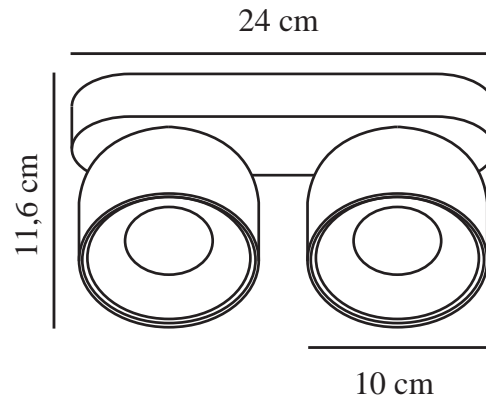

PITCHER 2-SPOT | SPOTLIGHT | VIT

2310410101

nordlux®

Spänning (V): 220-240 Volt
IP-grad: IP20
Maximal lampeffekt (W): 2*10W
Klass (Klass 1, Klass 2, Klass 3):
Klass 2 (Dubbel isolerad)
Lampfattning: GU10
Parallellkoppling: True

Primärt material: Metall
Kabelfärg: Blå & brun
Kabellängd (cm): 20
Ytmaterial på kabeln: Plast
Är kabeln utbyttbar?: False
Färg: Vit

Höjd (cm): 11.6
Skärmdiameter (cm): 10
Längd (cm): 24
Tiltningvinkel (°): 55
Rotationsvinkel (°): 350

EAN: 5704924016196
TUN: 2326263
Artikelnummer: 2310410101

Antal per kolla: 3
Säljförpackning höjd (cm): 13
Säljförpackning bredd cm: 29.5
Säljförpackning djup (cm): 11.5
Säljförpackning volym m³: 0.0044
Productens nettovikt (kg): 0.97