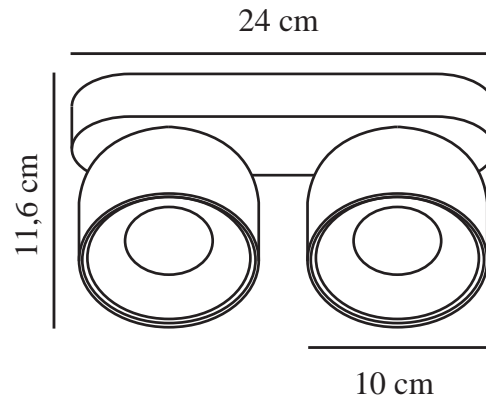

PITCHER 2-SPOT | SPOTLIGHT | SCHWARZ

2310410103

nordlux®

Spannung (V): 220-240 Volt
IP-Grad: IP20
Maximale Lampenleistung (W):
2*10W
Klasse (Klasse 1, Klasse 2,
Klasse 3): Klasse 2 (Dopp. isoliert)
Leuchtmittelsockel: GU10
Parallelschaltung: True

Hauptmaterial: Metall
Kabel Farbe: Blau & braun
Kabel Länge (cm): 20
Oberflächenmaterial Kabel: Plastik
Ist das Kabel austauschbar?:
False

Farbe: Schwarz
Höhe (cm): 11.6
Schirmdurchmesser (cm): 10
Länge (cm): 24
Neigungswinkel (°): 55
Drehwinkel (°): 350

EAN: 5704924016202
TUN: 2326264
Artikelnummer: 2310410103

Stück pro Hauptkarton: 3
Verkaufsbox Höhe (cm): 13
Verkaufsbox Breite (cm): 29.5
Verkaufsbox Tiefe (cm): 11.5
Verkaufsbox Volumen m³ : 0.0044
Produkt Nettogewicht (kg): 1.05

- Weiches, abgerundetes Design
- Verstecktes Kippscharnier
- Gerichtetes Licht

Pitcher besitzt ein weiches, abgerundetes Design mit einem versteckten Kippscharnier, dank dem Sie die Leuchte in jede Richtung drehen können. Platzieren Sie den Spot in einem langen Flur oder nutzen Sie diesen, um bestimmte Einrichtungsdetails hervorzuheben, z. B. eine Bildergalerie.