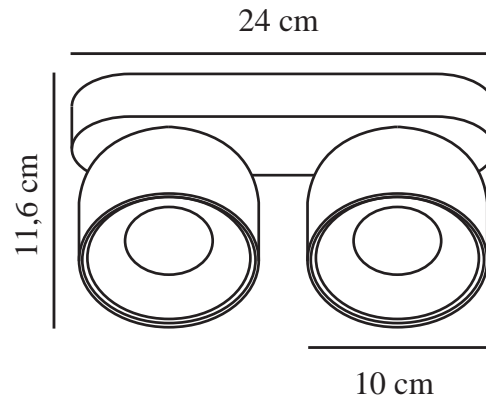

PITCHER 2-SPOT | SPOTLIGHT | SCHWARZ

2310410103

nordlux®

Spannung (V): 220-240 Volt
IP-Grad: IP20
Maximale Lampenleistung (W):
2x50W
Klasse (Klasse 1, Klasse 2,
Klasse 3): Klasse 2 (Dopp. isoliert)
Leuchtmittelsockel: GU10
Parallelschaltung: True

Hauptmaterial: Metall

Farbe: Schwarz

Höhe (cm): 11.6
Schirmdurchmesser (cm): 10
Länge (cm): 24
Neigungswinkel (°): 55
Drehwinkel (°): 350

EAN: 5704924016202

TUN: 2326264

Artikelnummer: 2310410103

Stück pro Hauptkarton: 3

- Weiches, abgerundetes Design
- Verstecktes Kippscharnier
- Gerichtetes Licht

Pitcher besitzt ein weiches, abgerundetes Design mit einem versteckten Kippscharnier, dank dem Sie die Leuchte in jede Richtung drehen können. Platzieren Sie den Spot in einem langen Flur oder nutzen Sie diesen, um bestimmte Einrichtungsdetails hervorzuheben, z. B. eine Bildergalerie.