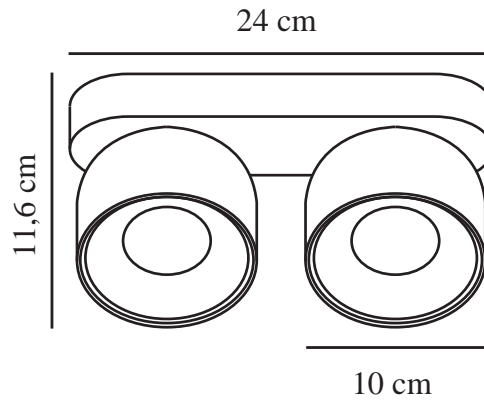

PITCHER 2-SPOT | SPOTLIGHT | SORT

2310410103

nordlux®

Spænding (V): 220-240 Volt
IP-vurdering: IP20
Maksimal pæreeffekt (W): 2*10W
Klasse (klasse 1, klasse 2, klasse 3): Klasse 2 (Dobbelt isoleret)
Pærefatning: GU10
Parallelforbindelse: True

Farve: Sort
Højde (cm): 11.6
Skærm diameter (cm): 10
Længde (cm): 24
Vippevinkel (°): 55
Drejevinkel (°): 350

Stk. pr. master-kasse: 3
Salgskasse, højde (cm): 13
Salgskasse, bredde (cm): 29.5
Salgskasse, dybde (cm): 11.5
Salgskasse, volumen (m³): 0.0044
Nettovægt af produkt (kg): 1.05

Primært materiale: Metal
Ledningens farve: Blå & brun
Ledningens længde (cm): 20
Ledningens overflademateriale: Plast
Kan ledningen udskiftes?: False

EAN-nummer: 5704924016202
TUN: 2326264
Varenummer: 2310410103

- Blødt, afrundet design
- Skjult vippehængsel
- Retningsbestemt lys

Pitcher har et blødt, afrundet design med et skjult vippehængsel, der giver mulighed for at dreje lyset i alle retninger. Placer spottet i en lang gang eller brug det til at fremhæve bestemte interiørdetaljer, f.eks. en gallerivæg.