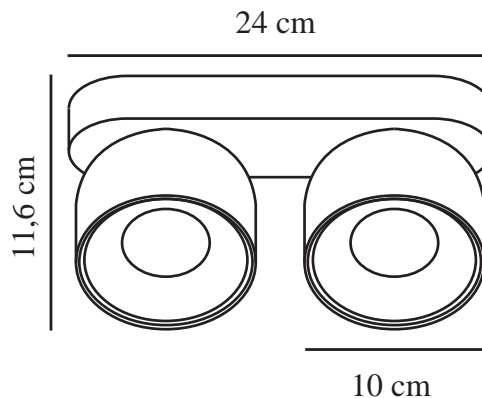

# PITCHER 2-SPOT | SPOTLIGHT | SORT

2310410103

nordlux®

Spænding (V): 220-240 Volt  
IP-vurdering: IP20  
Maksimal pæreeffekt (W): 2x50W  
Klasse (klasse 1, klasse 2, klasse 3): Klasse 2 (Dobbelt isoleret)  
Pærefatning: GU10  
Parallelforbindelse: True

Farve: Sort  
Højde (cm): 11.6  
Skærm diameter (cm): 10  
Længde (cm): 24  
Vippevinkel (°): 55  
Drejevinkel (°): 350

Varenummer: 2310410103  
Stk. pr. master-kasse: 3

Primært materiale: Metal

EAN-nummer: 5704924016202  
TUN: 2326264

- Blødt, afrundet design
- Skjult vippehængsel
- Retningsbestemt lys

Pitcher har et blødt, afrundet design med et skjult vippehængsel, der giver mulighed for at dreje lyset i alle retninger. Placer spottet i en lang gang eller brug det til at fremhæve bestemte interiørdetaljer, f.eks. en gallerivæg.