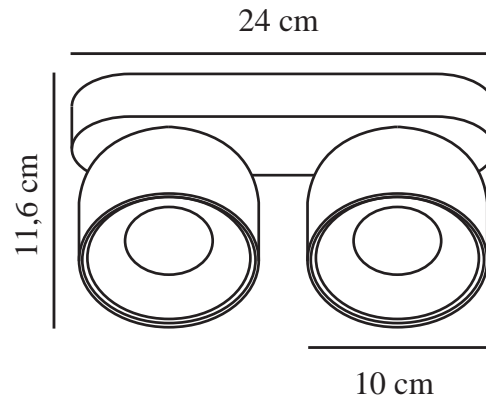

# PITCHER 2-SPOT | SPOTERIE | NOIR

2310410103

nordlux®

Tension (V): 220-240 Volt  
Protection IP: IP20  
Puissance maximale de l'ampoule (W): 2\*10W  
Classe (Classe 1, Classe 2, Classe 3): Classe 2 (Double isolation)  
Culot d'ampoule: GU10  
Connexion parallèle: True

Matière première: Métal  
Couleur du câble: Bleu et marron  
Longueur du câble (cm): 20  
Matériau de surface du câble: Matière plastique  
Le câble est-il remplaçable: False  
Couleur: Noir

Hauteur (cm): 11.6  
Diamètre de l'abat-jour (cm): 10  
Longueur (cm): 24  
Angle de basculement (°): 55  
Angle de rotation (°): 350

EAN: 5704924016202  
TUN: 2326264  
Numéro d'article: 2310410103  
Pièces par unité d'emballage: 3  
Hauteur de la boîte de vente (cm): 13  
Largeur de la boîte de vente (cm): 29.5

Profondeur de la boîte de vente (cm): 11.5  
Volume de la boîte de vente m³: 0.0044  
Poids net du produit (kg): 1.05