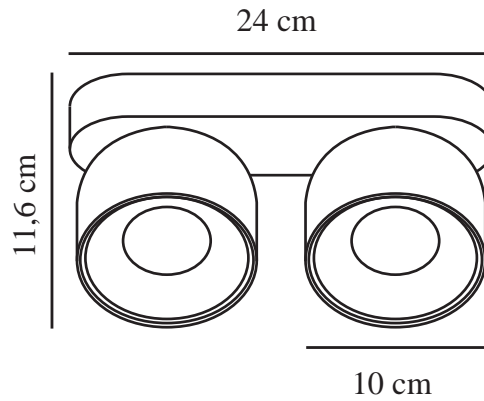

# PITCHER 2-SPOT | SPOTERIE | NOIR

2310410103

nordlux®

Tension (V): 220-240 Volt  
Protection IP: IP20  
Puissance maximale de l'ampoule (W): 2x50W  
Classe (Classe 1, Classe 2, Classe 3): Classe 2 (Double isolation)  
Culot d'ampoule: GU10  
Connexion parallèle: True

Hauteur (cm): 11.6  
Diamètre de l'abat-jour (cm): 10  
Longueur (cm): 24  
Angle de basculement (°): 55  
Angle de rotation (°): 350  
EAN: 5704924016202  
TUN: 2326264  
Numéro d'article: 2310410103  
Pièces par unité d'emballage: 3

Matière première: Métal  
Couleur: Noir

- Design doux et arrondi
- Charnière à bascule cachée
- Éclairage directionnel

Pitcher a un design doux et arrondi avec une charnière à bascule cachée qui permet d'orienter l'éclairage dans toutes les directions. Placez le spot dans un long couloir ou utilisez-le pour mettre en valeur certains détails de votre intérieur, comme un mur d'exposition.