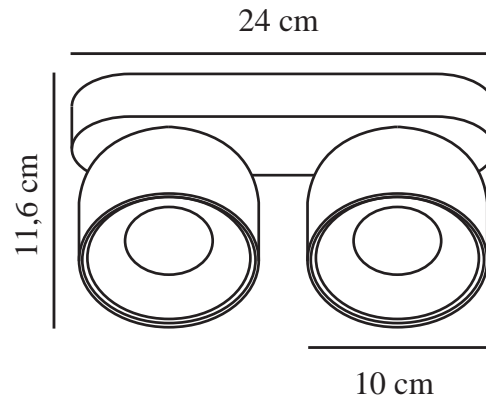

PITCHER 2-SPOT | VLEKKEN | ZWART

2310410103

nordlux®

Spanning (V): 220-240 Volt
IP-graad: IP20
Maximaal lampvermogen (W):
2*10W
Klasse (Klasse 1, Klasse 2,
Klasse 3): Klasse 2 (Dubbele
isolatie)
Lampfitting: GU10
Parallele verbinding: True

Is de kabel vervangbaar?: False
Kleur: Zwart

Hoogte (cm): 11.6
Diameter kap (cm): 10
Lengte (cm): 24
Kantelhoek (°): 55
Draaihoek (°): 350

EAN: 5704924016202
TUN: 2326264
Artikelnummer: 2310410103
Stuks per masterdoos: 3
Hoogte verkoopdoos (cm): 13
Breedte verkoopdoos (cm): 29.5
Diepte verkoopdoos (cm): 11.5
Verkoopdoos inhoud m³ : 0.0044
Nettogewicht product (kg): 1.05

Primair materiaal: Metaal
Kleur van de kabel: Blauw en
bruin
Lengte van de kabel (cm): 20
Oppervlaktemateriaal van de
kabel: Plastic

- Zacht, afgerond ontwerp
- Verborgen kantelscharnier
- Gericht licht

Pitcher heeft een zacht, afgerond ontwerp met een verborgen kantelscharnier waarmee je de lamp in elke richting kunt draaien. Plaats de spot in een lange gang of gebruik hem om bepaalde interieurdetails te benadrukken, zoals een galeriewand.