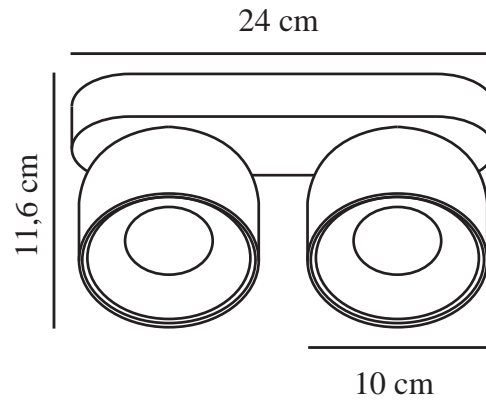

PITCHER 2-SPOT | VLEKKEN | ZWART

2310410103

nordlux®

Spanning (V): 220-240 Volt
IP-graad: IP20
Maximaal lampvermogen (W):
2x50W
Klasse (Klasse 1, Klasse 2,
Klasse 3): Klasse 2 (Dubbele
isolatie)
Lampfitting: GU10
Parallele verbinding: True
Primair materiaal: Metaal

Kleur: Zwart
Hoogte (cm): 11.6
Diameter kap (cm): 10
Lengte (cm): 24
Kantelhoek (°): 55
Draaihoek (°): 350
EAN: 5704924016202
TUN: 2326264

Artikelnummer: 2310410103
Stuks per masterdoos: 3

- Zacht, afgerond ontwerp • Verborgen kantelscharnier
- Gericht licht

Pitcher heeft een zacht, afgerond ontwerp met een verborgen kantelscharnier waarmee je de lamp in elke richting kunt draaien. Plaats de spot in een lange gang of gebruik hem om bepaalde interieurdetails te benadrukken, zoals een galeriewand.