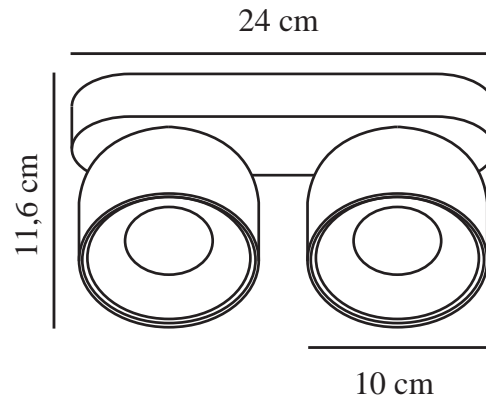

PITCHER 2-SPOT | SPOTLIGHT | SORT

2310410103

nordlux®

Spenning (V): 220-240 Volt
IP-grad: IP20
Maksimal lysstyrke (W): 2x50W
Klasse (Klasse 1, Klasse 2, Klasse 3): Klasse 2 (Dobbelt isolert)
Pæresokkel: GU10
Parallellkobling: True

Primært materiale: Metal

Farge: Sort

Høyde (cm): 11.6
Skjerm diameter (cm): 10
Lengde (cm): 24
Tiltvinkel (°): 55
Svingvinkel (°): 350

EAN: 5704924016202
TUN: 2326264

Artikkelnummer: 2310410103

Stk. per master box: 3

- Mykt, avrundet design
- Skjult vippehengsel
- Retningsbestemt lys

Pitcher har et mykt og avrundet design med et skjult vippehengsel som gir mulighet for å dreie lyset i alle retninger. Plasser spotten i en lang gang eller bruk den til å fremheve bestemte interiørdetaljer, f.eks. en bildevegg.