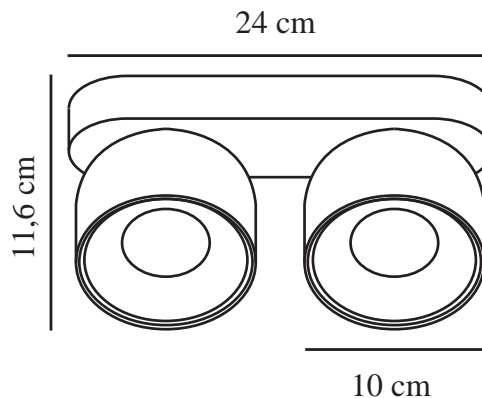

PITCHER 2-SPOT | SPOTLIGHT | SORT

2310410103

nordlux®

Spenning (V): 220-240 Volt
IP-grad: IP20
Maksimal lysstyrke (W): 2*10W
Klasse (Klasse 1, Klasse 2, Klasse 3): Klasse 2 (Dobbelt isolert)
Pæresokkel: GU10
Parallellkobling: True

Primært materiale: Metal
Kabelfarge: Blå & brun
Kabellengde (cm): 20
Kabelens overflatemateriale: Plast
Kan kabelen byttes ut?: False

Farge: Sort
Høyde (cm): 11.6
Skjerm diameter (cm): 10
Lengde (cm): 24
Tiltvinkel (°): 55
Svingvinkel (°): 350
EAN: 5704924016202
TUN: 2326264
Artikkelnummer: 2310410103

Stk. per master box: 3
Høyde på salgseske (cm): 13
Bredde på salgseske (cm): 29.5
Dybde på salgseske (cm): 11.5
Volum i salgseske m³: 0.0044
Produktets nettovekt (kg): 1.05

- Mykt, avrundet design
- Skjult vippehengsel
- Retningsbestemt lys

Pitcher har et mykt og avrundet design med et skjult vippehengsel som gir mulighet for å dreie lyset i alle retninger. Plasser spotten i en lang gang eller bruk den til å fremheve bestemte interiørdetaljer, f.eks. en bildevegg.