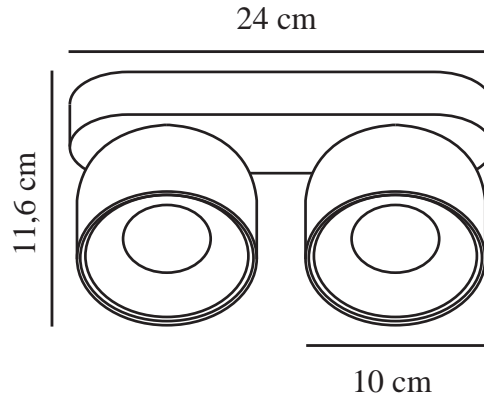

# PITCHER 2-SPOT | SPOTLIGHT | SVART

2310410103

nordlux®

Spänning (V): 220-240 Volt  
IP-grad: IP20  
Maximal lampeffekt (W): 2\*10W  
Klass (Klass 1, Klass 2, Klass 3):  
Klass 2 (Dubbel isolerad)  
Lampfattning: GU10  
Parallellkoppling: True

Primärt material: Metall  
Kabelfärg: Blå & brun  
Kabellängd (cm): 20  
Ytmaterial på kabeln: Plast  
Är kabeln utbyttbar?: False  
Färg: Svart

Höjd (cm): 11.6  
Skärmdiameter (cm): 10  
Längd (cm): 24  
Tiltningvinkel (°): 55  
Rotationsvinkel (°): 350

EAN: 5704924016202  
TUN: 2326264  
Artikelnummer: 2310410103

Antal per kolla: 3  
Säljförpackning höjd (cm): 13  
Säljförpackning bredd cm: 29.5  
Säljförpackning djup (cm): 11.5  
Säljförpackning volym m<sup>3</sup>: 0.0044  
Productens nettovikt (kg): 1.05

- Mjuk, rundad design
- Dolt tiltgångjärn
- Riktat ljus

Pitcher har en mjuk, rundad design med ett dolt vippgångjärn som gör att du kan vrida ljuset i alla riktningar. Placera spotlightsen i en lång hall eller använd den för att framhäva vissa inredningsdetaljer, t.ex. en gallerivägg.