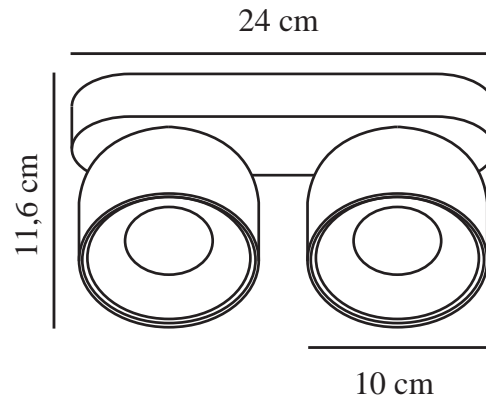

PITCHER 2-SPOT | SPOTLIGHT | SVART

2310410103

nordlux®

Spänning (V): 220-240 Volt
IP-grad: IP20
Maximal lampeffekt (W): 2x50W
Klass (Klass 1, Klass 2, Klass 3):
Klass 2 (Dubbel isolerad)
Lampfattning: GU10
Parallellkoppling: True
Primärt material: Metall
Färg: Svart

Höjd (cm): 11.6
Skärmdiameter (cm): 10
Längd (cm): 24
Tiltningsvinkel (°): 55
Rotationsvinkel (°): 350
EAN: 5704924016202
TUN: 2326264
Artikelnummer: 2310410103

Antal per kolla: 3

- Mjuk, rundad design
- Dolt tiltgångjärn
- Riktat ljus