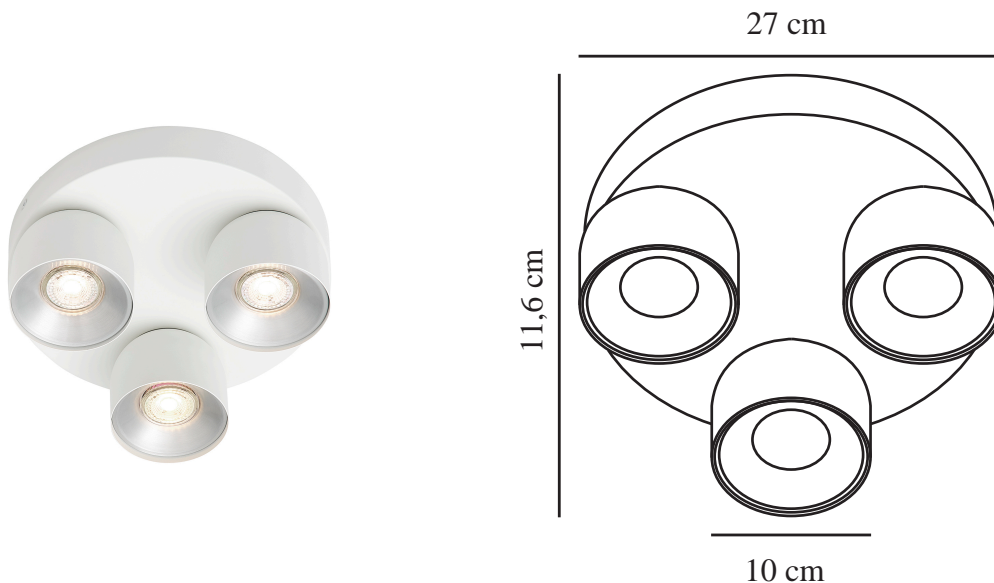

PITCHER 3-RONDEL | SPOTLIGHT | WEISS

2310420101

nordlux®

Spannung (V): 220-240 Volt

IP-Grad: IP20

Maximale Lampenleistung (W):
3x50W

Klasse (Klasse 1, Klasse 2,
Klasse 3): Klasse 2 (Dopp. isoliert)

Leuchtmittelsockel: GU10

Parallelschaltung: True

Hauptmaterial: Metall

Farbe: Weiss

Höhe (cm): 11.6

Schirmdurchmesser (cm): 10

Neigungswinkel (°): 55

Drehwinkel (°): 350

EAN: 5704924016219

TUN: 2326265

Artikelnummer: 2310420101

Stück pro Hauptkarton: 3

- Weiches, abgerundetes Design
- Verstecktes Kippscharnier
- Gerichtetes Licht

Pitcher besitzt ein weiches, abgerundetes Design mit einem versteckten Kippscharnier, dank dem Sie die Leuchte in jede Richtung drehen können. Platzieren Sie diesen Spot in einem Flur, Korridor oder Büro und richten Sie das Licht genau dorthin aus, wo es benötigt wird.