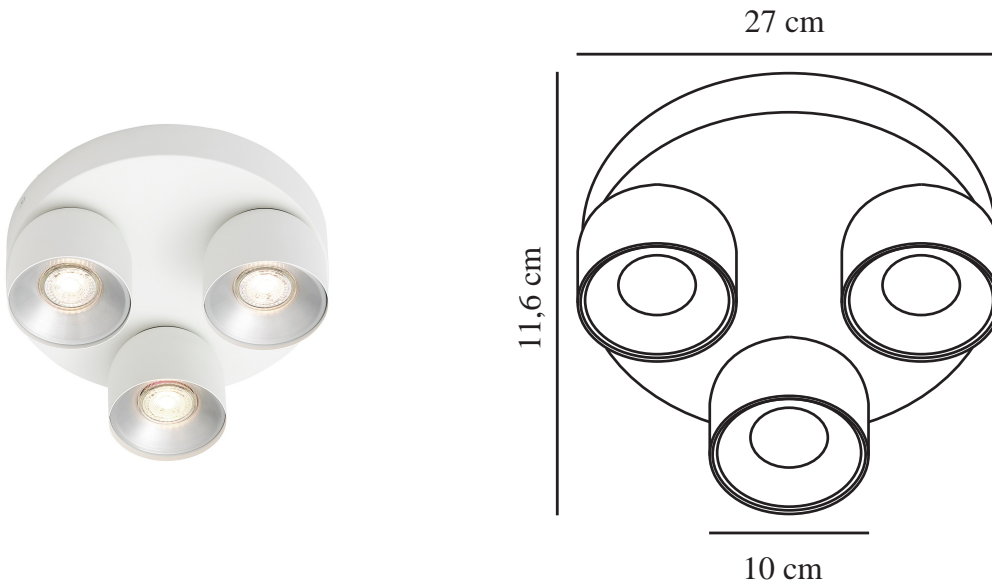

PITCHER 3-RONDEL | SPOTLIGHT | WEISS

2310420101

nordlux®

Spannung (V): 220-240 Volt
IP-Grad: IP20
Maximale Lampenleistung (W): 10
Klasse (Klasse 1, Klasse 2, Klasse 3): Klasse 2 (Dopp. isoliert)
Leuchtmittelsockel: GU10
Parallelschaltung: True

Farbe: Weiss
: IK06
Höhe (cm): 11.6
Schirmdurchmesser (cm): 10
Neigungswinkel (°): 55
Drehwinkel (°): 350

Stück pro Hauptkarton: 3
Verkaufsbox Höhe (cm): 13
Verkaufsbox Breite (cm): 29
Verkaufsbox Tiefe (cm): 29
Verkaufsbox Volumen m³: 0.0109
Produkt Nettogewicht (kg): 1.59

Hauptmaterial: Metall
Kabel Farbe: Blau & braun
Kabel Länge (cm): 20
Oberflächenmaterial Kabel: Plastik
Ist das Kabel austauschbar?:
False

EAN: 5704924016219
TUN: 2326265
Artikelnummer: 2310420101

- Weiches, abgerundetes Design
- Verstecktes Kippscharnier
- Gerichtetes Licht

Pitcher besitzt ein weiches, abgerundetes Design mit einem versteckten Kippscharnier, dank dem Sie die Leuchte in jede Richtung drehen können. Platzieren Sie diesen Spot in einem Flur, Korridor oder Büro und richten Sie das Licht genau dorthin aus, wo es benötigt wird.