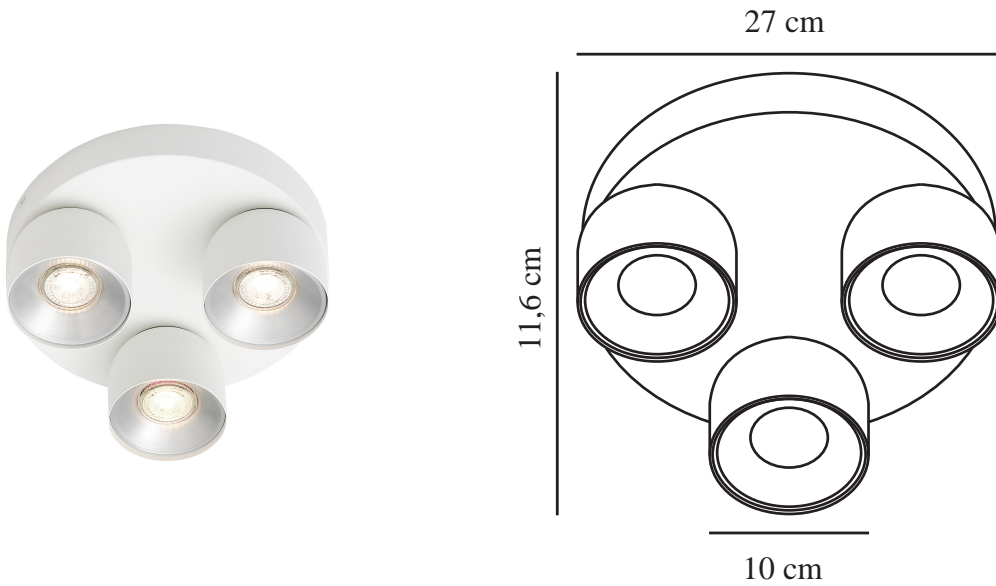

PITCHER 3-RONDEL | SPOTLIGHT | WEISS

2310420101

nordlux®

Spannung (V): 220-240 Volt
IP-Grad: IP20
Maximale Lampenleistung (W):
3*10W
Klasse (Klasse 1, Klasse 2,
Klasse 3): Klasse 2 (Dopp. isoliert)
Leuchtmittelsockel: GU10
Parallelschaltung: True

Hauptmaterial: Metall
Kabel Farbe: Blau & braun
Kabel Länge (cm): 20
Oberflächenmaterial Kabel: Plastik
Ist das Kabel austauschbar?:
False

Farbe: Weiss
Höhe (cm): 11.6
Schirmdurchmesser (cm): 10
Neigungswinkel (°): 55
Drehwinkel (°): 350

EAN: 5704924016219
TUN: 2326265
Artikelnummer: 2310420101

Stück pro Hauptkarton: 3
Verkaufsbox Höhe (cm): 13
Verkaufsbox Breite (cm): 29
Verkaufsbox Tiefe (cm): 29
Verkaufsbox Volumen m³: 0.0109
Produkt Nettogewicht (kg): 1.59

- Weiches, abgerundetes Design
- Verstecktes Kippscharnier
- Gerichtetes Licht

Pitcher besitzt ein weiches, abgerundetes Design mit einem versteckten Kippscharnier, dank dem Sie die Leuchte in jede Richtung drehen können. Platzieren Sie diesen Spot in einem Flur, Korridor oder Büro und richten Sie das Licht genau dorthin aus, wo es benötigt wird.