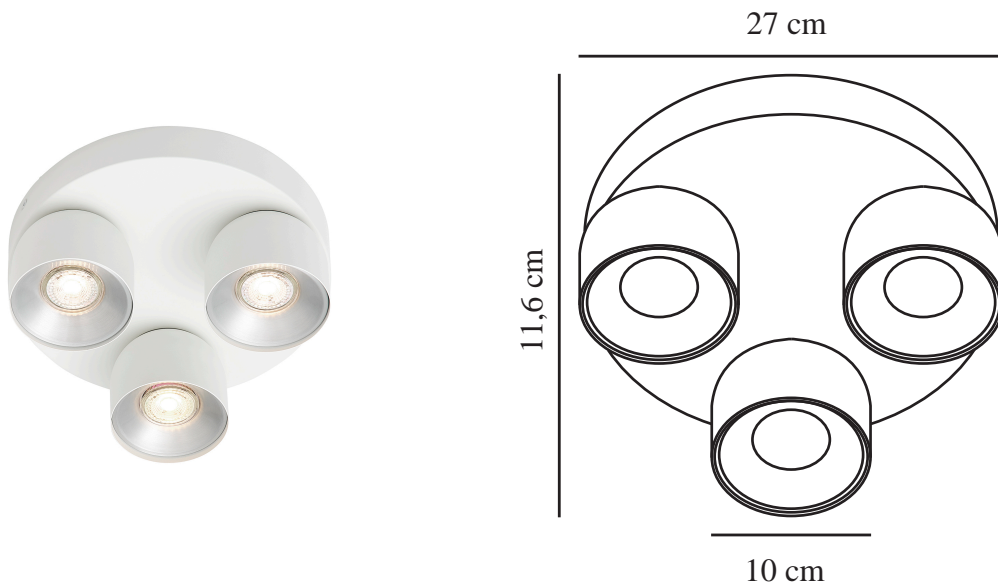

PITCHER 3-RONDEL | SPOTLIGHT | HVID

2310420101

nordlux®

Spænding (V): 220-240 Volt
IP-vurdering: IP20
Maksimal pæreeffekt (W): 3x50W
Klasse (klasse 1, klasse 2, klasse 3): Klasse 2 (Dobbelt isoleret)
Pærefatning: GU10
Parallelforbindelse: True

Primært materiale: Metal

Farve: Hvid

Højde (cm): 11.6
Skærm diameter (cm): 10
Vippevinkel (°): 55
Drejevinkel (°): 350

EAN-nummer: 5704924016219
TUN: 2326265

Varenummer: 2310420101
Stk. pr. master-kasse: 3

- Blødt, afrundet design
- Skjult vippehængsel
- Retningsbestemt lys

Pitcher har et blødt, afrundet design med et skjult vippehængsel, der giver mulighed for at dreje lyset i alle retninger. Placer spottet i en entré, gang eller kontor og indstil lyset i den retning, hvor du har brug for det.