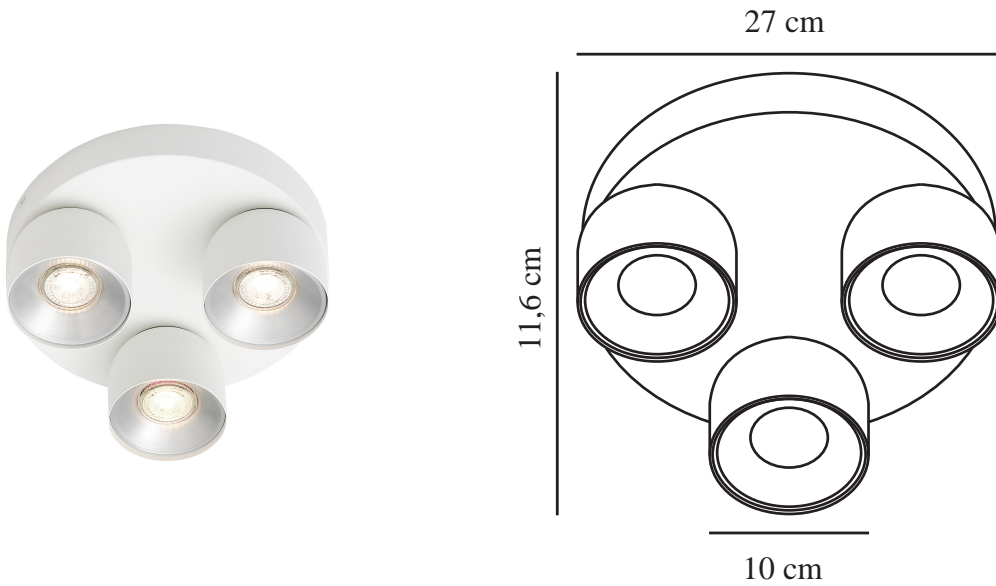

PITCHER 3-RONDEL | SPOTLIGHT | HVID

2310420101

nordlux®

Spænding (V): 220-240 Volt
IP-vurdering: IP20
Maksimal pæreeffekt (W): 3*10W
Klasse (klasse 1, klasse 2, klasse 3): Klasse 2 (Dobbelt isoleret)
Pærefatning: GU10
Parallelforbindelse: True

Primært materiale: Metal
Ledningens farve: Blå & brun
Ledningens længde (cm): 20
Ledningens overflademateriale: Plast
Kan ledningen udskiftes?: False

Farve: Hvid
Højde (cm): 11.6
Skærm diameter (cm): 10
Vippevinkel (°): 55
Drejevinkel (°): 350

EAN-nummer: 5704924016219
TUN: 2326265
Varenummer: 2310420101

Stk. pr. master-kasse: 3
Salgskasse, højde (cm): 13
Salgskasse, bredde (cm): 29
Salgskasse, dybde (cm): 29
Salgskasse, volumen (m³): 0,0109
Nettovægt af produkt (kg): 1.59

- Blødt, afrundet design
- Skjult vippehængsel
- Retningsbestemt lys

Pitcher har et blødt, afrundet design med et skjult vippehængsel, der giver mulighed for at dreje lyset i alle retninger. Placer spottet i en entré, gang eller kontor og indstil lyset i den retning, hvor du har brug for det.