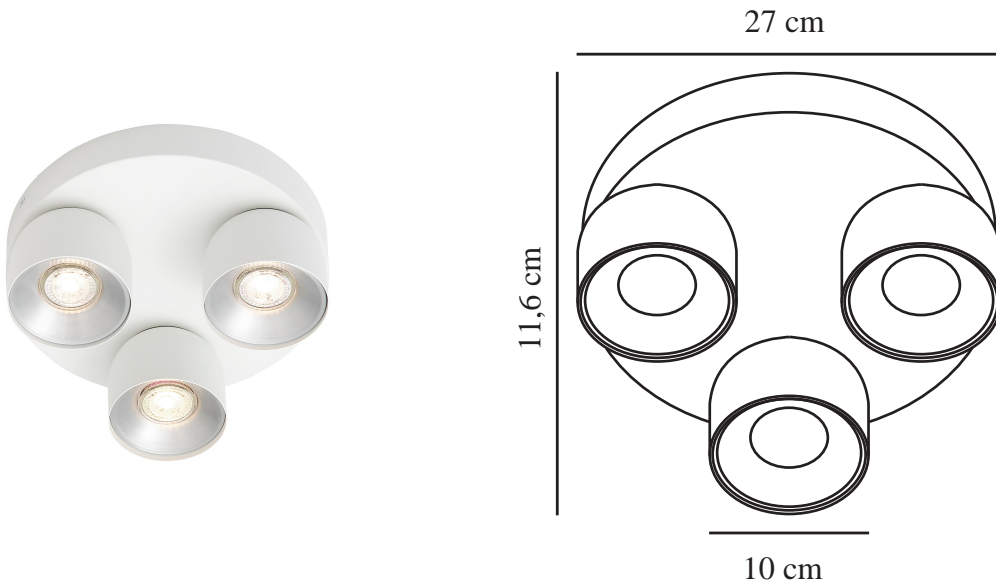

PITCHER 3-RONDEL | SPOTERIE | BLANC

2310420101

nordlux®

Tension (V): 220-240 Volt
Protection IP: IP20
Puissance maximale de l'ampoule (W): 3*10W
Classe (Classe 1, Classe 2, Classe 3): Classe 2 (Double isolation)
Culot d'ampoule: GU10
Connexion parallèle: True

Matière première: Métal
Couleur du câble: Bleu et marron
Longueur du câble (cm): 20
Matériau de surface du câble: Matière plastique
Le câble est-il remplaçable: False
Couleur: Blanc

Hauteur (cm): 11.6
Diamètre de l'abat-jour (cm): 10
Angle de basculement (°): 55
Angle de rotation (°): 350

EAN: 5704924016219
TUN: 2326265
Numéro d'article: 2310420101
Pièces par unité d'emballage: 3
Hauteur de la boîte de vente (cm): 13
Largeur de la boîte de vente (cm): 29

Profondeur de la boîte de vente (cm): 29
Volume de la boîte de vente m³: 0.0109
Poids net du produit (kg): 1.59

- Design doux et arrondi
- Charnière à bascule cachée
- Éclairage directionnel

Pitcher a un design doux et arrondi avec une charnière à bascule cachée qui permet d'orienter l'éclairage dans toutes les directions. Placez le spot dans une entrée, un couloir ou un bureau et réglez l'éclairage dans la direction souhaitée.