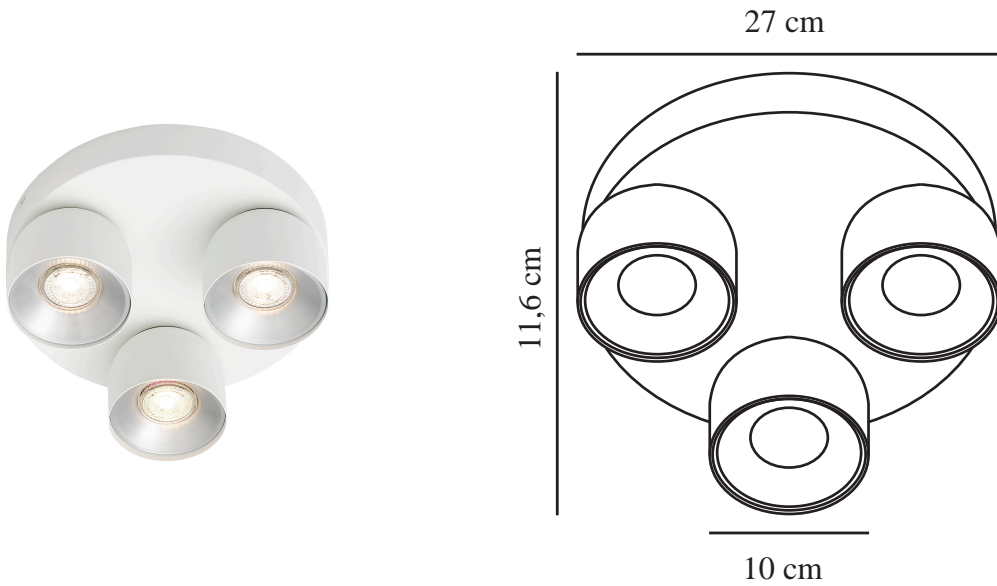

PITCHER 3-RONDEL | VLEKKEN | WIT

2310420101

nordlux®

Spanning (V): 220-240 Volt
IP-graad: IP20
Maximaal lampvermogen (W):
3x50W
Klasse (Klasse 1, Klasse 2,
Klasse 3): Klasse 2 (Dubbele
isolatie)
Lampfitting: GU10
Parallele verbinding: True

Kleur: wit
Hoogte (cm): 11.6
Diameter kap (cm): 10
Kantelhoek (°): 55
Draaihoek (°): 350
EAN: 5704924016219
TUN: 2326265

Artikelnummer: 2310420101
Stuks per masterdoos: 3

Primair materiaal: Metaal

- Zacht, afgerond ontwerp
- Verborgен kantelscharnier
- Gericht licht

Pitcher heeft een zacht, afgerond ontwerp met een verborgen kantelscharnier waarmee je de lamp in elke richting kunt draaien. Plaats de spot in een entree, gang, hal of kantoor en draai het licht in de richting waarin je het nodig hebt.