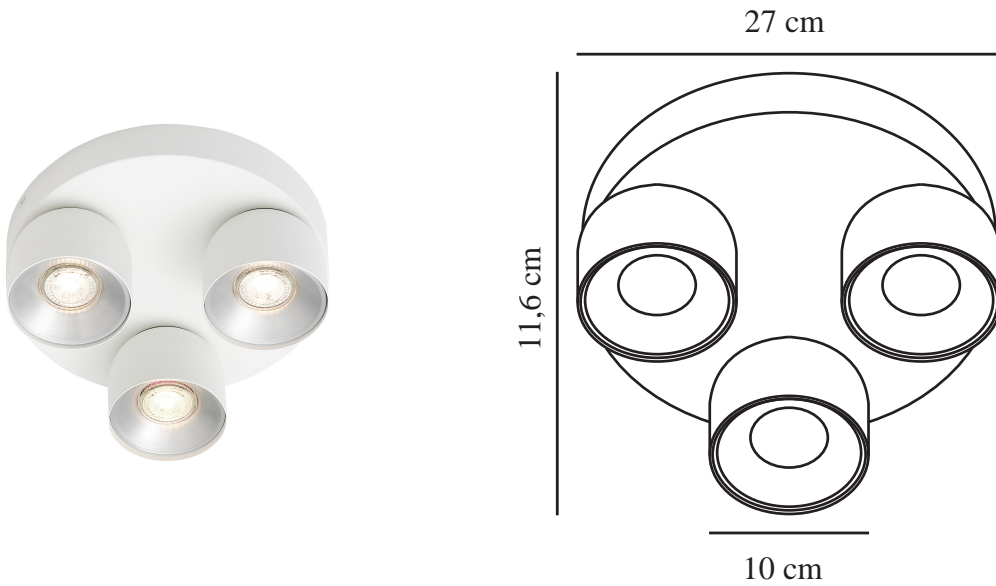

# PITCHER 3-RONDEL | VLEKKEN | WIT

2310420101

nordlux®

Spanning (V): 220-240 Volt  
IP-graad: IP20  
Maximaal lampvermogen (W):  
3\*10W  
Klasse (Klasse 1, Klasse 2,  
Klasse 3): Klasse 2 (Dubbele  
isolatie)  
Lampfitting: GU10  
Parallele verbinding: True

Is de kabel vervangbaar?: False  
Kleur: wit

Hoogte (cm): 11.6  
Diameter kap (cm): 10  
Kantelhoek (°): 55  
Draaihoek (°): 350

EAN: 5704924016219  
TUN: 2326265  
Artikelnummer: 2310420101  
Stuks per masterdoos: 3  
Hoogte verkoopdoos (cm): 13  
Breedte verkoopdoos (cm): 29  
Diepte verkoopdoos (cm): 29  
Verkoopdoos inhoud m<sup>3</sup>: 0.0109  
Nettogewicht product (kg): 1.59

Primair materiaal: Metaal  
Kleur van de kabel: Blauw en  
bruin  
Lengte van de kabel (cm): 20  
Oppervlaktemateriaal van de  
kabel: Plastic

- Zacht, afgerond ontwerp
- Verborgen kantelscharnier
- Gericht licht

Pitcher heeft een zacht, afgerond ontwerp met een verborgen kantelscharnier waarmee je de lamp in elke richting kunt draaien. Plaats de spot in een entree, gang, hal of kantoor en draai het licht in de richting waarin je het nodig hebt.