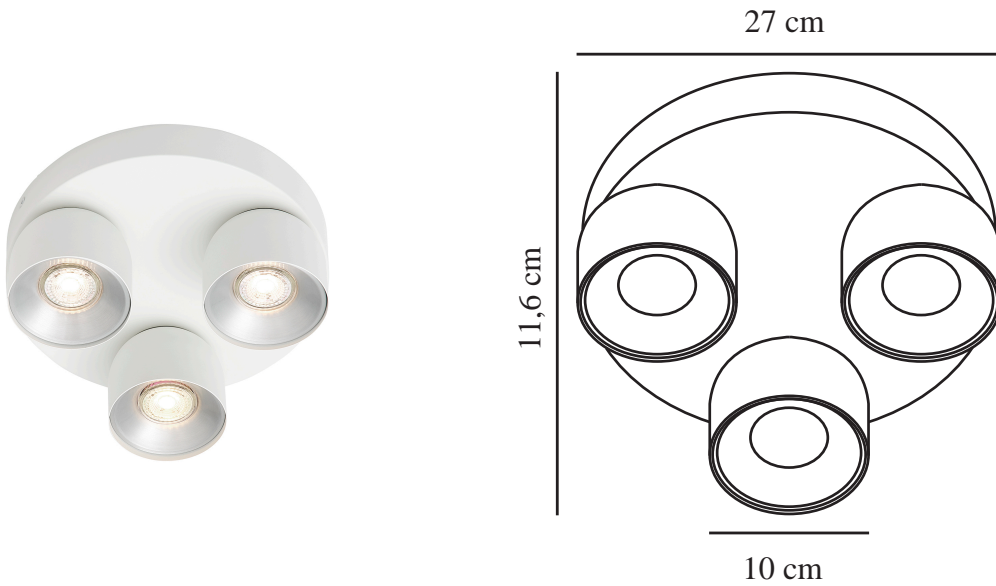

PITCHER 3-RONDEL | SPOTLIGHT | HVIT

2310420101

nordlux®

Spenning (V): 220-240 Volt
IP-grad: IP20
Maksimal lysstyrke (W): 3x50W
Klasse (Klasse 1, Klasse 2, Klasse 3): Klasse 2 (Dobbelt isolert)
Pæresokkel: GU10
Parallellkobling: True
Primært materiale: Metal

Farge: Hvit
Høyde (cm): 11.6
Skjerm diameter (cm): 10
Tiltvinkel (°): 55
Svingvinkel (°): 350
EAN: 5704924016219
TUN: 2326265

Artikkelnummer: 2310420101
Stk. per master box: 3

- Mykt, avrundet design • Skjult vippehengsel
- Retningsbestemt lys

Pitcher har et mykt og avrundet design med et skjult vippehengsel som gir mulighet for å dreie lyset i alle retninger. Plasser spotten i en entré, en gang eller på et kontor og still inn lyset i den retningen du trenger det.