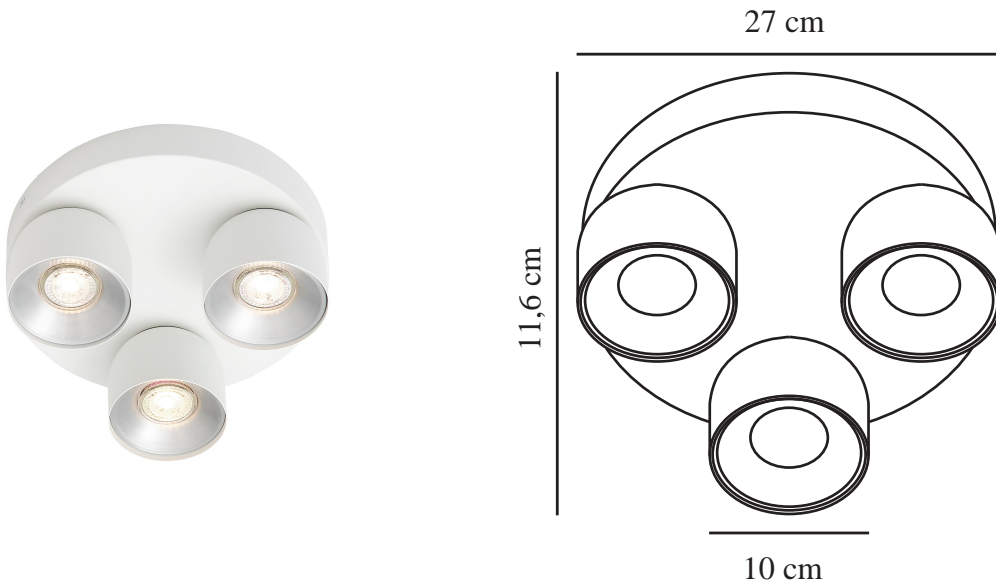

# PITCHER 3-RONDEL | SPOTLIGHT | HVIT

2310420101

nordlux®

Spenning (V): 220-240 Volt  
IP-grad: IP20  
Maksimal lysstyrke (W): 3\*10W  
Klasse (Klasse 1, Klasse 2, Klasse 3): Klasse 2 (Dobbelt isolert)  
Pæresokkel: GU10  
Parallellkobling: True

Primært materiale: Metal  
Kabelfarge: Blå & brun  
Kabellengde (cm): 20  
Kabelens overflatemateriale: Plast  
Kan kabelen byttes ut?: False

Farge: Hvit  
Høyde (cm): 11.6  
Skjerm diameter (cm): 10  
Tiltvinkel (°): 55  
Svingvinkel (°): 350  
EAN: 5704924016219  
TUN: 2326265  
Artikkelnummer: 2310420101

Stk. per master box: 3  
Høyde på salgseske (cm): 13  
Bredde på salgseske (cm): 29  
Dybde på salgseske (cm): 29  
Volum i salgseske m<sup>3</sup> : 0.0109  
Produktets nettovekt (kg): 1.59

- Mykt, avrundet design
- Skjult vippehengsel
- Retningsbestemt lys

Pitcher har et mykt og avrundet design med et skjult vippehengsel som gir mulighet for å dreie lyset i alle retninger. Plasser spotten i en entré, en gang eller på et kontor og still inn lyset i den retningen du trenger det.