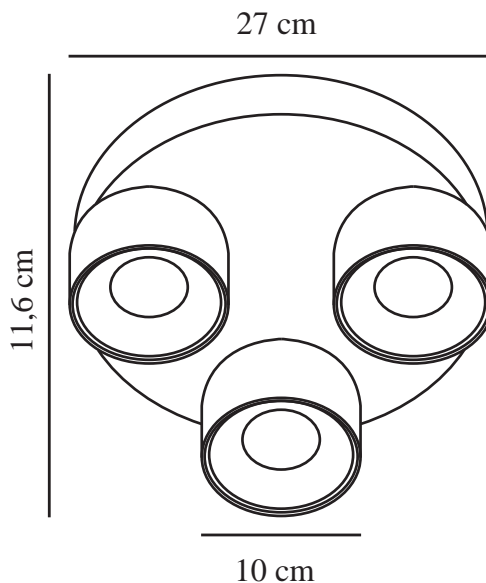

PITCHER 3-RONDEL | SPOTLIGHT | VIT

2310420101

nordlux®

Spänning (V): 220-240 Volt

IP-grad: IP20

Maximal lampeffekt (W): 3x50W

Klass (Klass 1, Klass 2, Klass 3):

Klass 2 (Dubbel isolerad)

Lampfattnig: GU10

Parallellkoppling: True

Primärt material: Metall

Färg: Vit

Höjd (cm): 11,6

Skärmdiameter (cm): 10

Tiltningvinkel (°): 55

Rotationsvinkel (°): 350

EAN: 5704924016219

TUN: 2326265

Artikelnummer: 2310420101

Antal per kolla: 3

- Mjuk, rundad design
- Dolt tiltgångjärn
- Riktat ljus

Pitcher har en mjuk, rundad design med ett dolt vippgångjärn som gör att du kan vrida ljuset i alla riktningar. Placera spotligheten i en entre, hall eller på ett kontor och justera ljuset i den riktning du behöver det.