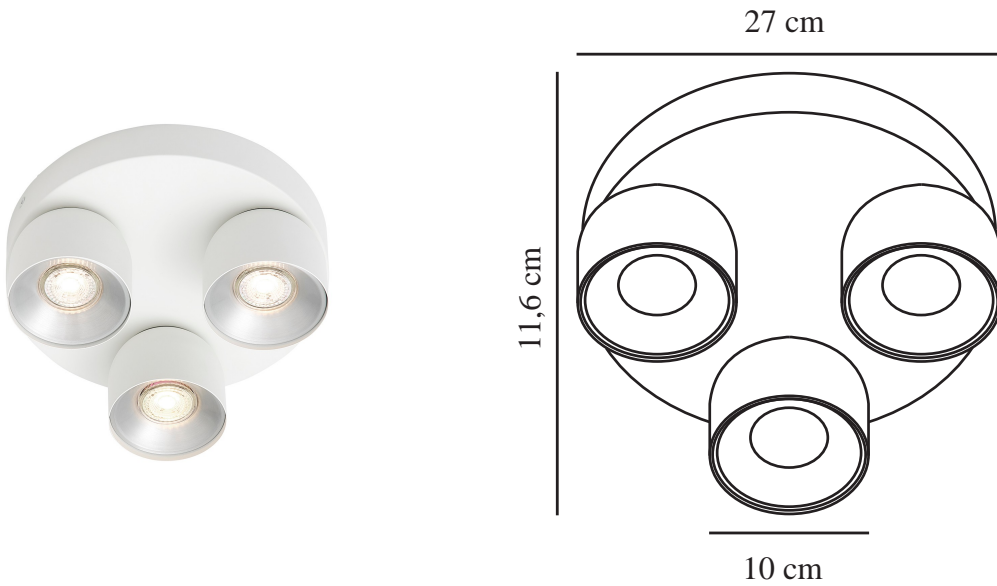

# PITCHER 3-RONDEL | SPOTLIGHT | VIT

2310420101

nordlux®

Spänning (V): 220-240 Volt  
IP-grad: IP20  
Maximal lampeffekt (W): 3\*10W  
Klass (Klass 1, Klass 2, Klass 3):  
Klass 2 (Dubbel isolerad)  
Lampfattnig: GU10  
Parallellkoppling: True

Primärt material: Metall  
Kabelfärg: Blå & brun  
Kabellängd (cm): 20  
Ytmaterial på kabeln: Plast  
Är kabeln utbyttbar?: False  
Färg: Vit

Höjd (cm): 11.6  
Skärmdiameter (cm): 10  
Tiltningvinkel (°): 55  
Rotationsvinkel (°): 350  
EAN: 5704924016219  
TUN: 2326265  
Artikelnummer: 2310420101

Antal per kolla: 3  
Säljförpackning höjd (cm): 13  
Säljförpackning bredd cm: 29  
Säljförpackning djup (cm): 29  
Säljförpackning volym m<sup>3</sup>: 0.0109  
Productens nettovikt (kg): 1.59

- Mjuk, rundad design
- Dolt tiltgångjärn
- Riktat ljus

Pitcher har en mjuk, rundad design med ett dolt vippgångjärn som gör att du kan vrida ljuset i alla riktningar. Placera spotlightsen i en entre, hall eller på ett kontor och justera ljuset i den riktning du behöver det.