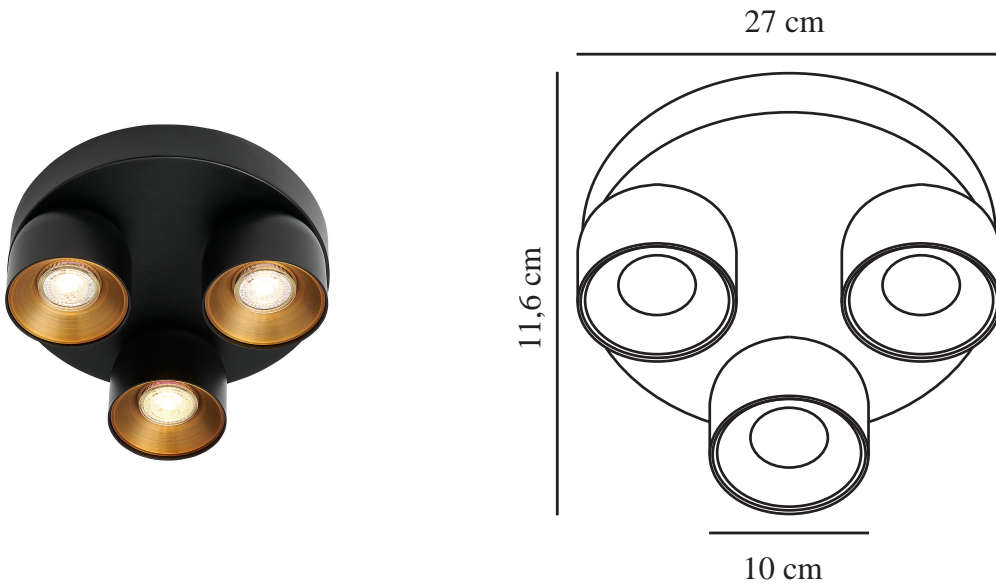

PITCHER 3-RONDEL | SPOTLIGHT | SCHWARZ

2310420103

nordlux®

Spannung (V): 220-240 Volt
IP-Grad: IP20
Maximale Lampenleistung (W):
3*10W
Klasse (Klasse 1, Klasse 2,
Klasse 3): Klasse 2 (Dopp. isoliert)
Leuchtmittelsockel: GU10
Parallelschaltung: True

Hauptmaterial: Metall
Kabel Farbe: Blau & braun
Kabel Länge (cm): 20
Ist das Kabel austauschbar?:
False

Farbe: Schwarz
Höhe (cm): 11.6
Schirmdurchmesser (cm): 10
Neigungswinkel (°): 55
Drehwinkel (°): 350

EAN: 5704924016226
TUN: 2326266
Artikelnummer: 2310420103
Stück pro Hauptkarton: 3

Verkaufsbox Höhe (cm): 13
Verkaufsbox Breite (cm): 29
Verkaufsbox Tiefe (cm): 29
Verkaufsbox Volumen m³: 0.0109
Produkt Nettogewicht (kg): 1.74

- Weiches, abgerundetes Design
- Verstecktes Kippscharnier
- Gerichtetes Licht

Pitcher besitzt ein weiches, abgerundetes Design mit einem versteckten Kippscharnier, dank dem Sie die Leuchte in jede Richtung drehen können. Platzieren Sie diesen Spot in einem Flur, Korridor oder Büro und richten Sie das Licht genau dorthin aus, wo es benötigt wird.