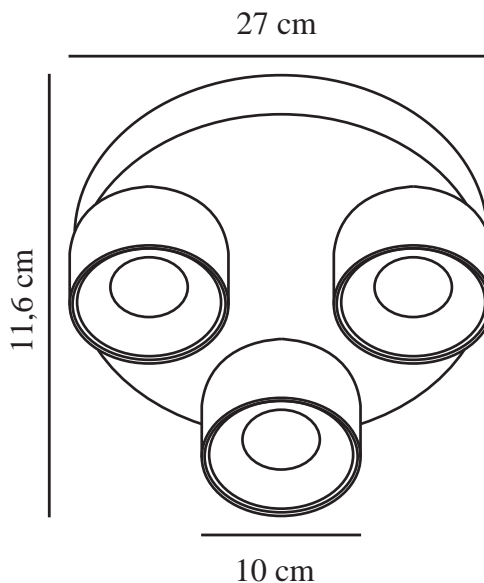

# PITCHER 3-RONDEL | SPOTLIGHT | SCHWARZ

2310420103

nordlux®

Spannung (V): 220-240 Volt

IP-Grad: IP20

Maximale Lampenleistung (W):  
3x50W

Klasse (Klasse 1, Klasse 2,

Klasse 3): Klasse 2 (Dopp. isoliert)

Leuchtmittelsockel: GU10

Parallelschaltung: True

Hauptmaterial: Metall

Farbe: Schwarz

Höhe (cm): 11,6

Schirmdurchmesser (cm): 10

Neigungswinkel (°): 55

Drehwinkel (°): 350

EAN: 5704924016226

TUN: 2326266

Artikelnummer: 2310420103

Stück pro Hauptkarton: 3

- Weiches, abgerundetes Design
- Verstecktes Kippscharnier
- Gerichtetes Licht

Pitcher besitzt ein weiches, abgerundetes Design mit einem versteckten Kippscharnier, dank dem Sie die Leuchte in jede Richtung drehen können. Platzieren Sie diesen Spot in einem Flur, Korridor oder Büro und richten Sie das Licht genau dorthin aus, wo es benötigt wird.