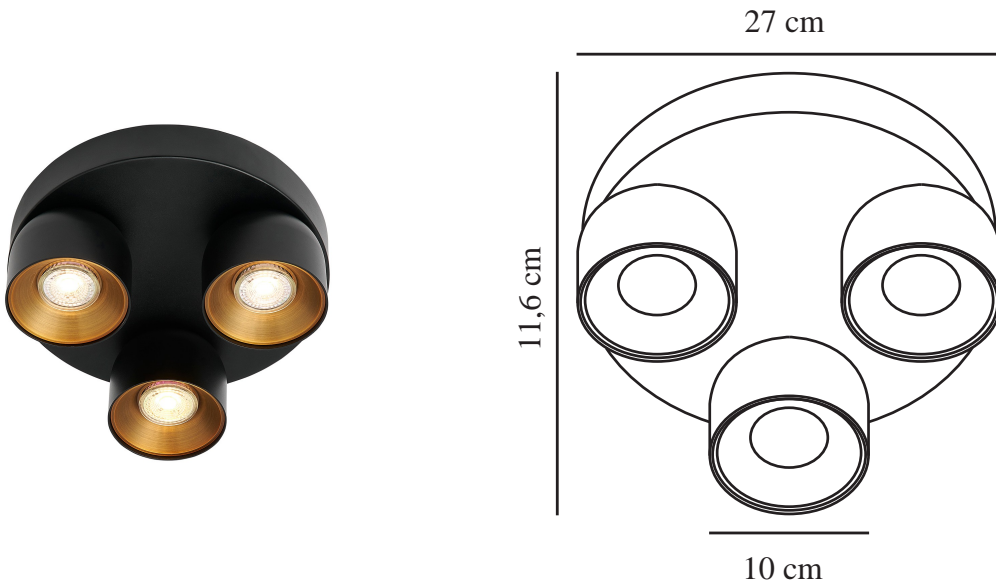

PITCHER 3-RONDEL | SPOTLIGHT | SORT

2310420103

nordlux®

Spænding (V): 220-240 Volt
IP-vurdering: IP20
Maksimal pæreeffekt (W): 3*10W
Klasse (klasse 1, klasse 2, klasse 3): Klasse 2 (Dobbelt isoleret)
Pærefatning: GU10
Parallelforbindelse: True

Primært materiale: Metal
Ledningens farve: Blå & brun
Ledningens længde (cm): 20
Kan ledningen udskiftes?: False
Farve: Sort

Højde (cm): 11.6
Skærm diameter (cm): 10
Vippevinkel (°): 55
Drejevinkel (°): 350
EAN-nummer: 5704924016226
TUN: 2326266
Varenummer: 2310420103
Stk. pr. master-kasse: 3

Salgskasse, højde (cm): 13
Salgskasse, bredde (cm): 29
Salgskasse, dybde (cm): 29
Salgskasse, volumen (m³): 0.0109
Nettovægt af produkt (kg): 1.74

- Blødt, afrundet design
- Skjult vippehængsel
- Retningsbestemt lys

Pitcher har et blødt, afrundet design med et skjult vippehængsel, der giver mulighed for at dreje lyset i alle retninger. Placer spottet i en entré, gang eller kontor og indstil lyset i den retning, hvor du har brug for det.