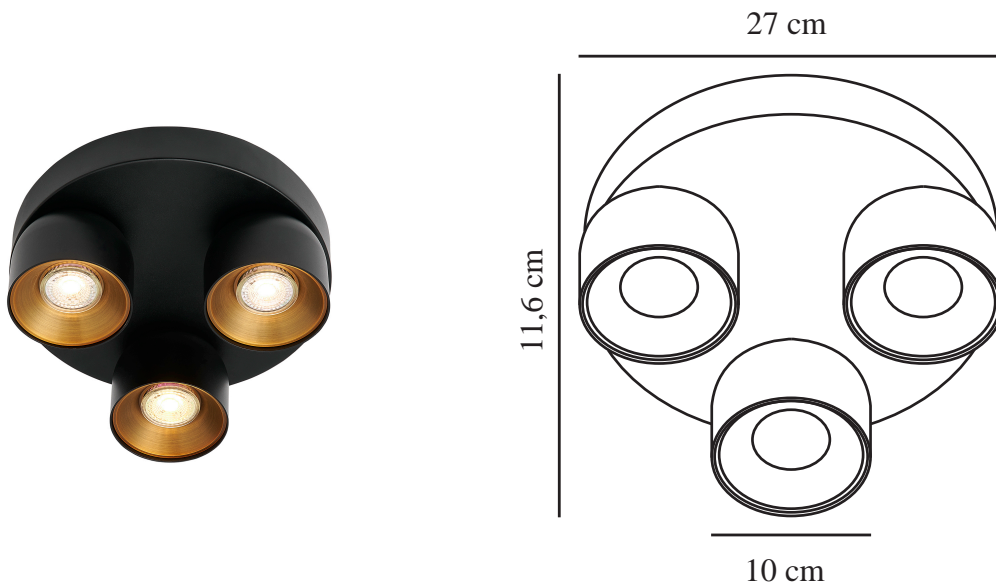

PITCHER 3-RONDEL | SPOTLIGHT | SORT

2310420103

nordlux®

Spænding (V): 220-240 Volt
IP-vurdering: IP20
Maksimal pæreeffekt (W): 3x50W
Klasse (klasse 1, klasse 2, klasse 3): Klasse 2 (Dobbelt isoleret)
Pærefatning: GU10
Parallelforbindelse: True

Primært materiale: Metal

Farve: Sort

Højde (cm): 11.6
Skærm diameter (cm): 10
Vippevinkel (°): 55
Drejevinkel (°): 350

EAN-nummer: 5704924016226
TUN: 2326266

Varenummer: 2310420103
Stk. pr. master-kasse: 3

- Blødt, afrundet design
- Skjult vippehængsel
- Retningsbestemt lys

Pitcher har et blødt, afrundet design med et skjult vippehængsel, der giver mulighed for at dreje lyset i alle retninger. Placer spottet i en entré, gang eller kontor og indstil lyset i den retning, hvor du har brug for det.