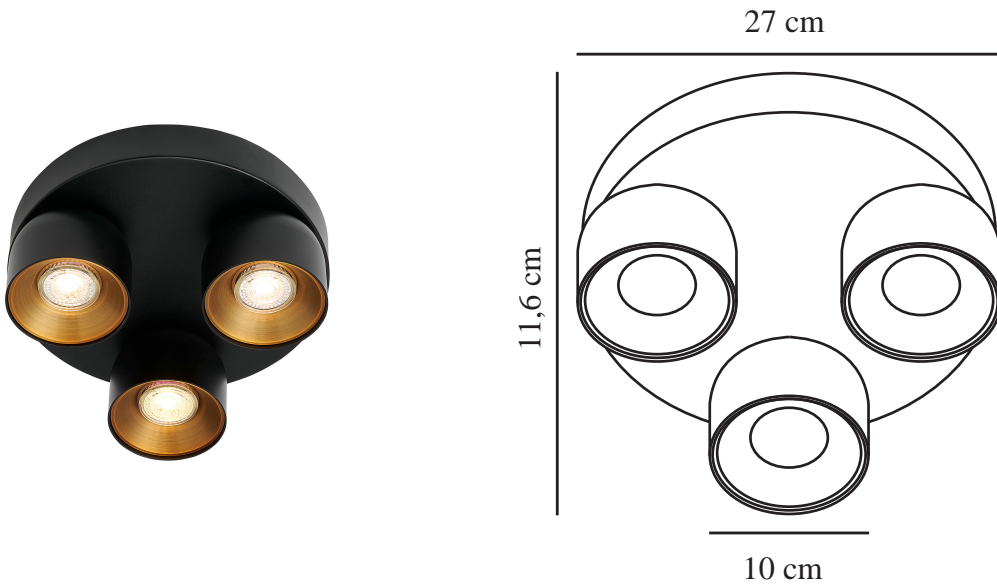

PITCHER 3-RONDEL | SPOTERIE | NOIR

2310420103

nordlux®

Tension (V): 220-240 Volt
Protection IP: IP20
Puissance maximale de l'ampoule (W): 3x50W
Classe (Classe 1, Classe 2, Classe 3): Classe 2 (Double isolation)
Culot d'ampoule: GU10
Connexion parallèle: True

Hauteur (cm): 11.6
Diamètre de l'abat-jour (cm): 10
Angle de basculement (°): 55
Angle de rotation (°): 350
EAN: 5704924016226
TUN: 2326266
Numéro d'article: 2310420103
Pièces par unité d'emballage: 3

Matière première: Métal
Couleur: Noir

- Design doux et arrondi
- Charnière à bascule cachée
- Éclairage directionnel

Pitcher a un design doux et arrondi avec une charnière à bascule cachée qui permet d'orienter l'éclairage dans toutes les directions. Placez le spot dans une entrée, un couloir ou un bureau et réglez l'éclairage dans la direction souhaitée.