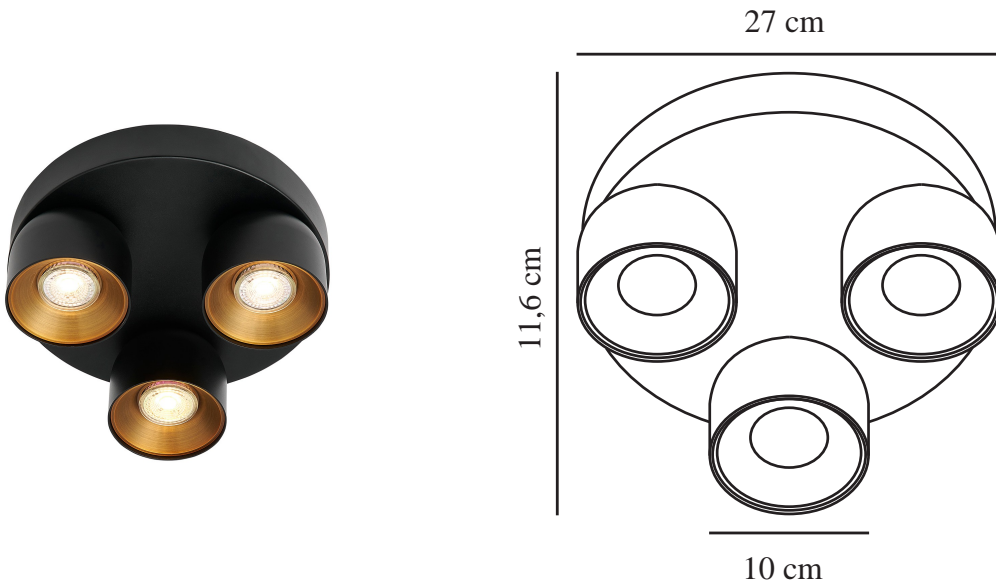

PITCHER 3-RONDEL | VLEKKEN | ZWART

2310420103

nordlux®

Spanning (V): 220-240 Volt
IP-graad: IP20
Maximaal lampvermogen (W):
3*10W
Klasse (Klasse 1, Klasse 2,
Klasse 3): Klasse 2 (Dubbele
isolatie)
Lampfitting: GU10
Parallele verbinding: True

Kleur: Zwart
Hoogte (cm): 11.6
Diameter kap (cm): 10
Kantelhoek (°): 55
Draaihoek (°): 350
EAN: 5704924016226

TUN: 2326266
Artikelnummer: 2310420103
Stuks per masterdoos: 3
Hoogte verkoopdoos (cm): 13
Breedte verkoopdoos (cm): 29
Diepte verkoopdoos (cm): 29
Verkoopdoos inhoud m³ : 0.0109
Nettogewicht product (kg): 1.74

Primair materiaal: Metaal
Kleur van de kabel: Blauw en
bruin
Lengte van de kabel (cm): 20
Is de kabel vervangbaar?: False

- Zacht, afgerond ontwerp • Verborgen kantelscharnier
- Gericht licht

Pitcher heeft een zacht, afgerond ontwerp met een verborgen kantelscharnier waarmee je de lamp in elke richting kunt draaien. Plaats de spot in een entree, gang, hal of kantoor en draai het licht in de richting waarin je het nodig hebt.