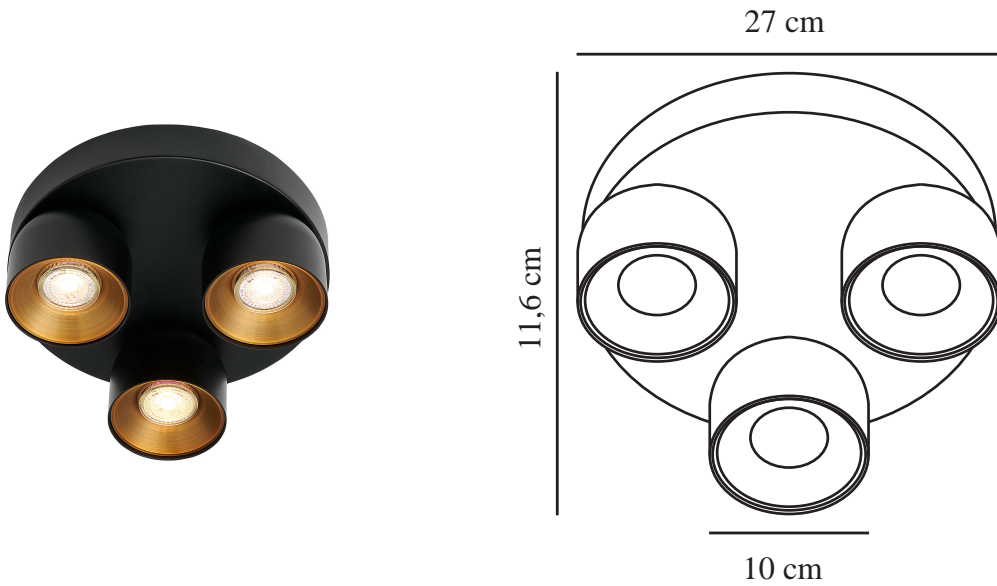

# PITCHER 3-RONDEL | VLEKKEN | ZWART

2310420103

nordlux®

Spanning (V): 220-240 Volt  
IP-graad: IP20  
Maximaal lampvermogen (W):  
3x50W  
Klasse (Klasse 1, Klasse 2,  
Klasse 3): Klasse 2 (Dubbele  
isolatie)  
Lampfitting: GU10  
Parallele verbinding: True

Kleur: Zwart  
Hoogte (cm): 11.6  
Diameter kap (cm): 10  
Kantelhoek (°): 55  
Draaihoek (°): 350  
EAN: 5704924016226  
TUN: 2326266

Artikelnummer: 2310420103  
Stuks per masterdoos: 3

Primair materiaal: Metaal

- Zacht, afgerond ontwerp
- Verborgен kantelscharnier
- Gericht licht

Pitcher heeft een zacht, afgerond ontwerp met een verborgen kantelscharnier waarmee je de lamp in elke richting kunt draaien. Plaats de spot in een entree, gang, hal of kantoor en draai het licht in de richting waarin je het nodig hebt.