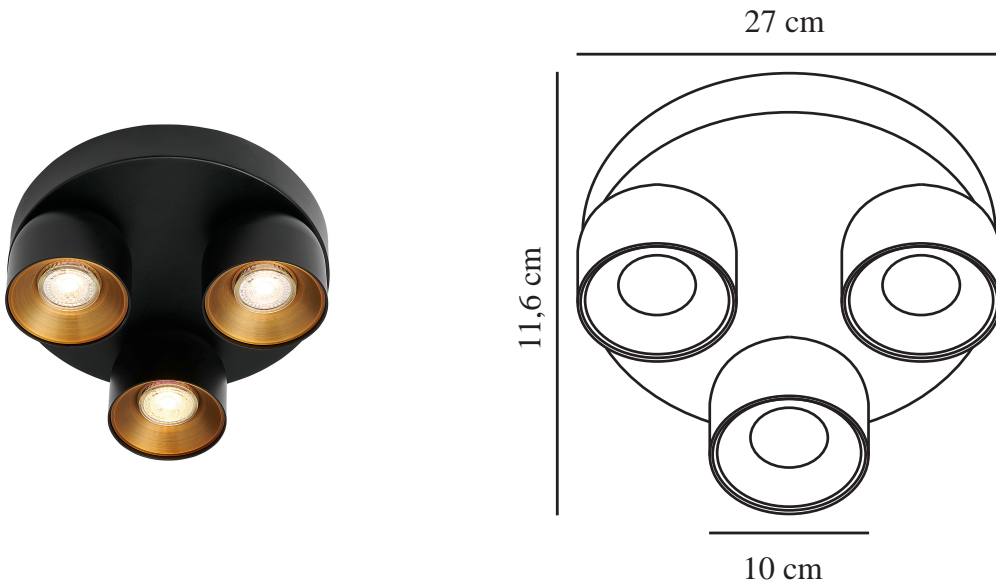

PITCHER 3-RONDEL | SPOTLIGHT | SORT

2310420103

nordlux®

Spenning (V): 220-240 Volt
IP-grad: IP20
Maksimal lysstyrke (W): 3x50W
Klasse (Klasse 1, Klasse 2, Klasse 3): Klasse 2 (Dobbelt isolert)
Pæresokkel: GU10
Parallellkobling: True
Primært materiale: Metal

Farge: Sort
Høyde (cm): 11.6
Skjerm diameter (cm): 10
Tiltvinkel (°): 55
Svingvinkel (°): 350
EAN: 5704924016226
TUN: 2326266

Artikkelnummer: 2310420103
Stk. per master box: 3

- Mykt, avrundet design • Skjult vippehengsel
- Retningsbestemt lys

Pitcher har et mykt og avrundet design med et skjult vippehengsel som gir mulighet for å dreie lyset i alle retninger. Plasser spotten i en entré, en gang eller på et kontor og still inn lyset i den retningen du trenger det.