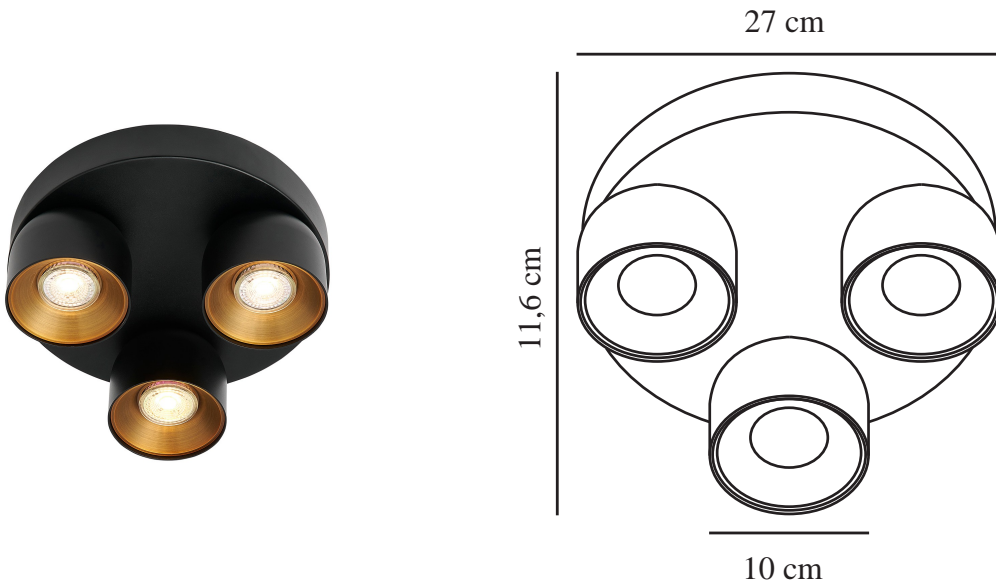

PITCHER 3-RONDEL | SPOTLIGHT | SORT

2310420103

nordlux®

Spenning (V): 220-240 Volt
IP-grad: IP20
Maksimal lysstyrke (W): 3*10W
Klasse (Klasse 1, Klasse 2, Klasse 3): Klasse 2 (Dobbelt isolert)
Pæresokkel: GU10
Parallellkobling: True

Primært materiale: Metal
Kabelfarge: Blå & brun
Kabellengde (cm): 20
Kan kabelaen byttes ut?: False

Farge: Sort

Høyde (cm): 11.6
Skjerm diameter (cm): 10
Tiltvinkel (°): 55
Svingvinkel (°): 350

EAN: 5704924016226
TUN: 2326266

Artikkelnummer: 2310420103
Stk. per master box: 3
Høyde på salgseske (cm): 13
Bredde på salgseske (cm): 29
Dybde på salgseske (cm): 29
Volum i salgseske m³: 0.0109
Produktets nettovekt (kg): 1.74

- Mykt, avrundet design
- Skjult vippehengsel
- Retningsbestemt lys

Pitcher har et mykt og avrundet design med et skjult vippehengsel som gir mulighet for å dreie lyset i alle retninger. Plasser spotten i en entré, en gang eller på et kontor og still inn lyset i den retningen du trenger det.