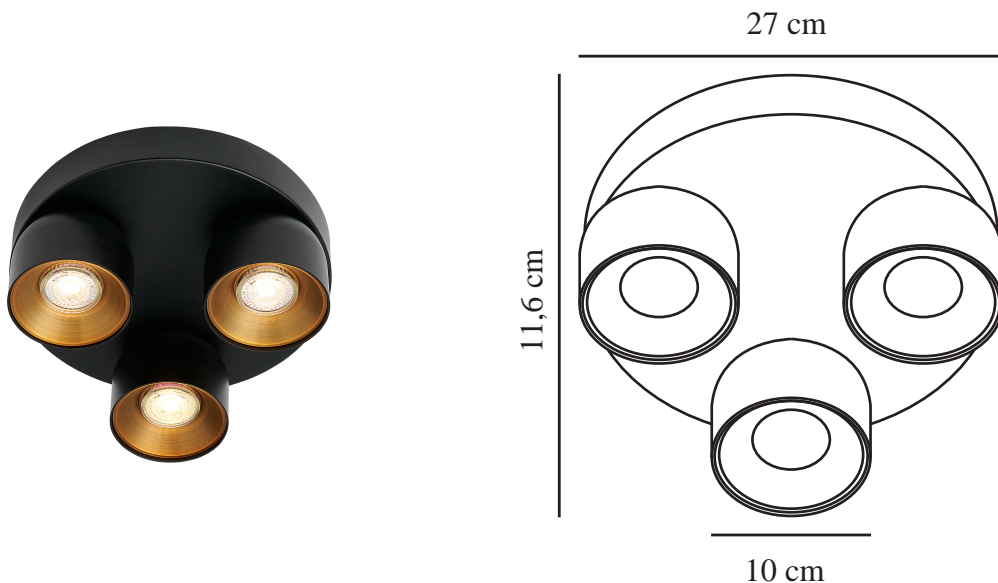

# PITCHER 3-RONDEL | SPOTLIGHT | SVART

2310420103

nordlux®

Spänning (V): 220-240 Volt  
IP-grad: IP20  
Maximal lampeffekt (W): 3x50W  
Klass (Klass 1, Klass 2, Klass 3):  
Klass 2 (Dubbel isolerad)  
Lampfatning: GU10  
Parallellkoppling: True

Primärt material: Metall  
Färg: Svart

Höjd (cm): 11.6  
Skärmdiameter (cm): 10  
Tiltningsvinkel (°): 55  
Rotationsvinkel (°): 350  
EAN: 5704924016226  
TUN: 2326266  
Artikelnummer: 2310420103

Antal per kolla: 3

- Mjuk, rundad design
- Dolt tiltgångjärn
- Riktat ljus

Pitcher har en mjuk, rundad design med ett dolt vippgångjärn som gör att du kan vrida ljuset i alla riktningar. Placera spotlightsen i en entre, hall eller på ett kontor och justera ljuset i den riktning du behöver det.