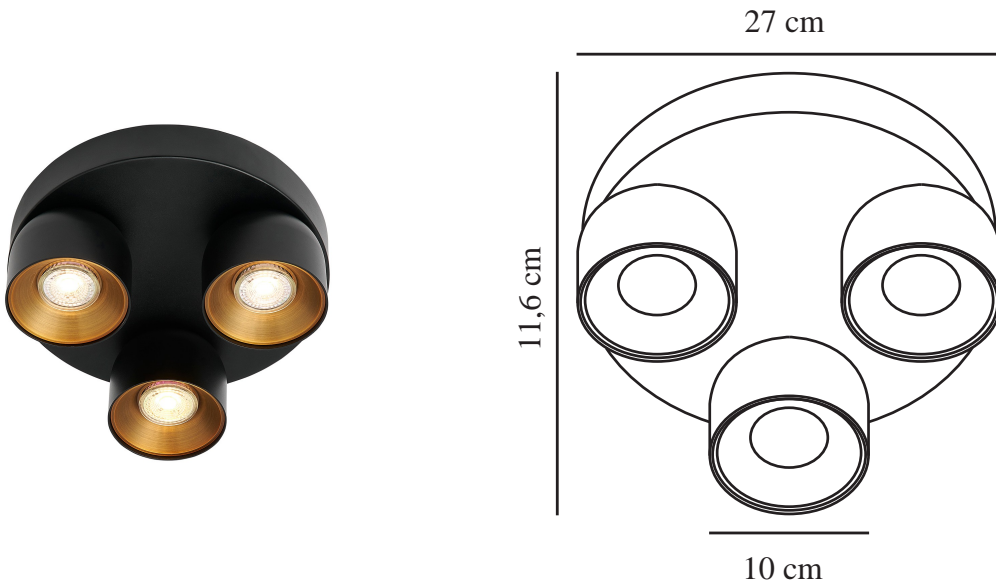

# PITCHER 3-RONDEL | SPOTLIGHT | SVART

2310420103

nordlux®

Spänning (V): 220-240 Volt  
IP-grad: IP20  
Maximal lampeffekt (W): 3\*10W  
Klass (Klass 1, Klass 2, Klass 3):  
Klass 2 (Dubbel isolerad)  
Lampfattnig: GU10  
Parallellkoppling: True

Primärt material: Metall  
Kabelfärg: Blå & brun  
Kabellängd (cm): 20  
Är kabeln utbytbar?: False  
Färg: Svart

Höjd (cm): 11.6  
Skärmdiameter (cm): 10  
Tiltningvinkel (°): 55  
Rotationsvinkel (°): 350  
EAN: 5704924016226  
TUN: 2326266  
Artikelnummer: 2310420103

Antal per kolla: 3  
Säljförpackning höjd (cm): 13  
Säljförpackning bredd cm: 29  
Säljförpackning djup (cm): 29  
Säljförpackning volym m<sup>3</sup>: 0.0109  
Productens nettovikt (kg): 1.74

- Mjuk, rundad design
- Dolt tiltgångjärn
- Riktat ljus

Pitcher har en mjuk, rundad design med ett dolt vippgångjärn som gör att du kan vrida ljuset i alla riktningar. Placera spotlighten i en entre, hall eller på ett kontor och justera ljuset i den riktning du behöver det.