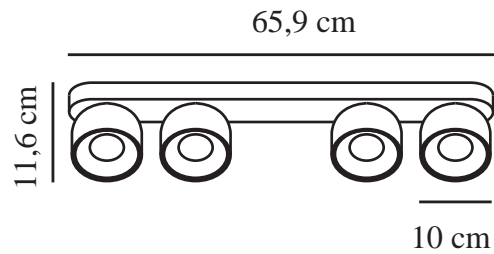

PITCHER 4-SPOT | SPOTLIGHT | WEISS

2310430101

nordlux®

Spannung (V): 220-240 Volt
IP-Grad: IP20
Maximale Lampenleistung (W):
4x50W
Klasse (Klasse 1, Klasse 2,
Klasse 3): Klasse 2 (Dopp. isoliert)
Leuchtmittelsockel: GU10
Parallelschaltung: True

Hauptmaterial: Metall

Farbe: Weiss

Höhe (cm): 11.6
Schirmdurchmesser (cm): 10
Länge (cm): 65.9
Neigungswinkel (°): 55
Drehwinkel (°): 350

EAN: 5704924016233

TUN: 2326267

Artikelnummer: 2310430101

Stück pro Hauptkarton: 3

- Weiches, abgerundetes Design
- Verstecktes Kippscharnier
- Gerichtetes Licht

Pitcher besitzt ein weiches, abgerundetes Design mit einem versteckten Kippscharnier, dank dem Sie die Leuchte in jede Richtung drehen können. Platzieren Sie den Spot in einem langen Flur oder nutzen Sie diesen, um bestimmte Einrichtungsdetails hervorzuheben, z. B. eine Bildergalerie.