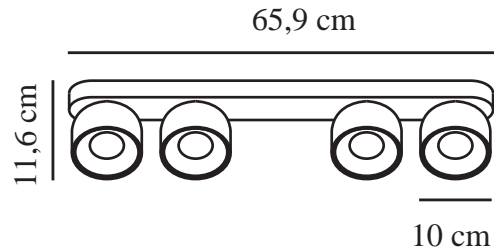

PITCHER 4-SPOT | SPOTLIGHT | WEISS

2310430101

nordlux®

Spannung (V): 220-240 Volt
IP-Grad: IP20
Maximale Lampenleistung (W):
4*10W
Klasse (Klasse 1, Klasse 2,
Klasse 3): Klasse 2 (Dopp. isoliert)
Leuchtmittelsockel: GU10
Parallelschaltung: True

Hauptmaterial: Metall
Kabel Farbe: Blau & braun
Kabel Länge (cm): 20
Oberflächenmaterial Kabel: Plastik
Ist das Kabel austauschbar?:
False

Farbe: Weiss
Höhe (cm): 11.6
Schirmdurchmesser (cm): 10
Länge (cm): 66
Neigungswinkel (°): 55
Drehwinkel (°): 350

EAN: 5704924016233
TUN: 2326267
Artikelnummer: 2310430101

Stück pro Hauptkarton: 3
Verkaufsbox Höhe (cm): 13
Verkaufsbox Breite (cm): 67.5
Verkaufsbox Tiefe (cm): 11.5
Verkaufsbox Volumen m³ : 0.0101
Produkt Nettogewicht (kg): 2.155