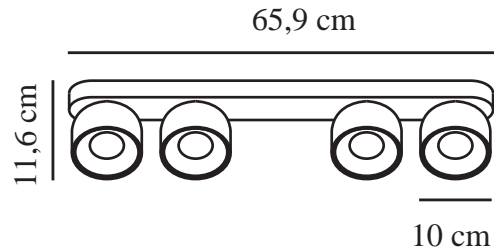

PITCHER 4-SPOT | SPOTLIGHT | HVID

2310430101

nordlux®

Spænding (V): 220-240 Volt
IP-vurdering: IP20
Maksimal pæreeffekt (W): 4*10W
Klasse (klasse 1, klasse 2, klasse 3): Klasse 2 (Dobbelt isoleret)
Pærefatning: GU10
Parallelforbindelse: True

Farve: Hvid
Højde (cm): 11.6
Skærm diameter (cm): 10
Længde (cm): 66
Vippevinkel (°): 55
Drejevinkel (°): 350

Stk. pr. master-kasse: 3
Salgskasse, højde (cm): 13
Salgskasse, bredde (cm): 67.5
Salgskasse, dybde (cm): 11.5
Salgskasse, volumen (m³) : 0,0101
Nettovægt af produkt (kg): 2.155

Primært materiale: Metal
Ledningens farve: Blå & brun
Ledningens længde (cm): 20
Ledningens overflademateriale: Plast
Kan ledningen udskiftes?: False

EAN-nummer: 5704924016233
TUN: 2326267
Varenummer: 2310430101

- Blødt, afrundet design
- Skjult vippehængsel
- Retningsbestemt lys

Pitcher har et blødt, afrundet design med et skjult vippehængsel, der giver mulighed for at dreje lyset i alle retninger. Placer spottet i en lang gang eller brug det til at fremhæve bestemte interiørdetaljer, f.eks. en gallerivæg.