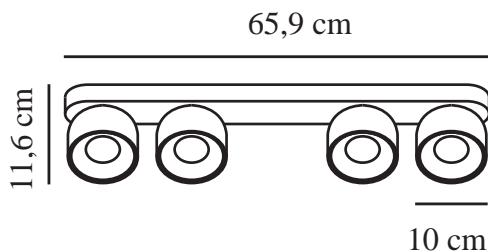

PITCHER 4-SPOT | SPOTLIGHT | HVID

2310430101

nordlux®

Spænding (V): 220-240 Volt
IP-vurdering: IP20
Maksimal pæreeffekt (W): 4x50W
Klasse (klasse 1, klasse 2, klasse 3): Klasse 2 (Dobbelt isoleret)
Pærefatning: GU10
Parallelforbindelse: True

Farve: Hvid
Højde (cm): 11.6
Skærm diameter (cm): 10
Længde (cm): 65.9
Vippevinkel (°): 55
Drejevinkel (°): 350

Varenummer: 2310430101
Stk. pr. master-kasse: 3

Primært materiale: Metal

EAN-nummer: 5704924016233
TUN: 2326267

- Blødt, afrundet design
- Skjult vippehængsel
- Retningsbestemt lys

Pitcher har et blødt, afrundet design med et skjult vippehængsel, der giver mulighed for at dreje lyset i alle retninger. Placer spottet i en lang gang eller brug det til at fremhæve bestemte interiørdetaljer, f.eks. en gallerivæg.