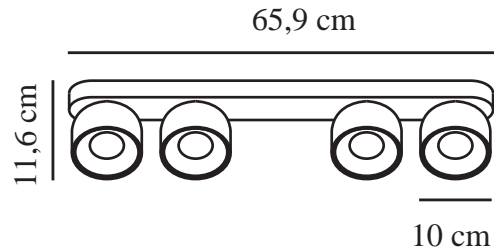

PITCHER 4-SPOT | SPOTERIE | BLANC

2310430101

nordlux®

Tension (V): 220-240 Volt
Protection IP: IP20
Puissance maximale de l'ampoule (W): 4*10W
Classe (Classe 1, Classe 2, Classe 3): Classe 2 (Double isolation)
Culot d'ampoule: GU10
Connexion parallèle: True

Matière première: Métal
Couleur du câble: Bleu et marron
Longueur du câble (cm): 20
Matériau de surface du câble: Matière plastique
Le câble est-il remplaçable: False
Couleur: Blanc

Hauteur (cm): 11.6
Diamètre de l'abat-jour (cm): 10
Longueur (cm): 66
Angle de basculement (°): 55
Angle de rotation (°): 350

EAN: 5704924016233
TUN: 2326267
Numéro d'article: 2310430101
Pièces par unité d'emballage: 3
Hauteur de la boîte de vente (cm): 13
Largeur de la boîte de vente (cm): 67.5

Profondeur de la boîte de vente (cm): 11.5
Volume de la boîte de vente m³: 0.0101
Poids net du produit (kg): 2.155