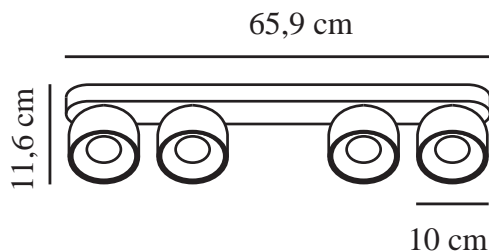

PITCHER 4-SPOT | SPOTERIE | BLANC

2310430101

nordlux®

Tension (V): 220-240 Volt
Protection IP: IP20
Puissance maximale de l'ampoule (W): 4x50W
Classe (Classe 1, Classe 2, Classe 3): Classe 2 (Double isolation)
Culot d'ampoule: GU10
Connexion parallèle: True

Hauteur (cm): 11.6
Diamètre de l'abat-jour (cm): 10
Longueur (cm): 65.9
Angle de basculement (°): 55
Angle de rotation (°): 350

EAN: 5704924016233
TUN: 2326267
Numéro d'article: 2310430101
Pièces par unité d'emballage: 3