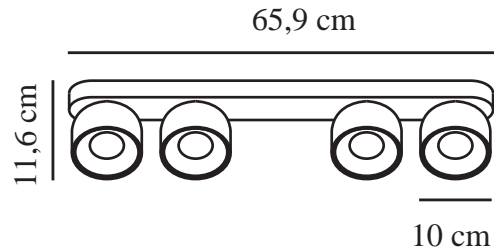

PITCHER 4-SPOT | VLEKKEN | WIT

2310430101

nordlux®

Spanning (V): 220-240 Volt
IP-graad: IP20
Maximaal lampvermogen (W):
4*10W
Klasse (Klasse 1, Klasse 2,
Klasse 3): Klasse 2 (Dubbele
isolatie)
Lampfitting: GU10
Parallele verbinding: True

Is de kabel vervangbaar?: False
Kleur: wit

Hoogte (cm): 11.6
Diameter kap (cm): 10
Lengte (cm): 66
Kantelhoek (°): 55
Draaihoek (°): 350

EAN: 5704924016233
TUN: 2326267
Artikelnummer: 2310430101
Stuks per masterdoos: 3
Hoogte verkoopdoos (cm): 13
Breedte verkoopdoos (cm): 67.5
Diepte verkoopdoos (cm): 11.5
Verkoopdoos inhoud m³: 0.0101
Nettogewicht product (kg): 2.155

Primair materiaal: Metaal
Kleur van de kabel: Blauw en
bruin
Lengte van de kabel (cm): 20
Oppervlaktemateriaal van de
kabel: Plastic

- Zacht, afgerond ontwerp • Verborgen kantelscharnier
- Gericht licht