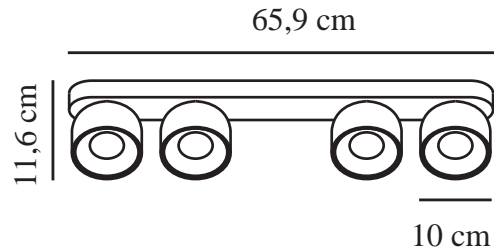

# PITCHER 4-SPOT | VLEKKEN | WIT

2310430101

nordlux®

Spanning (V): 220-240 Volt  
IP-graad: IP20  
Maximaal lampvermogen (W):  
4x50W  
Klasse (Klasse 1, Klasse 2,  
Klasse 3): Klasse 2 (Dubbele  
isolatie)  
Lampfitting: GU10  
Parallele verbinding: True  
Primair materiaal: Metaal

Kleur: wit  
Hoogte (cm): 11.6  
Diameter kap (cm): 10  
Lengte (cm): 65.9  
Kantelhoek (°): 55  
Draaihoek (°): 350  
EAN: 5704924016233  
TUN: 2326267

Artikelnummer: 2310430101  
Stuks per masterdoos: 3

- Zacht, afgerond ontwerp
- Verborgен kantelscharnier
- Gericht licht

Pitcher heeft een zacht, afgerond ontwerp met een verborgen kantelscharnier waarmee je de lamp in elke richting kunt draaien. Plaats de spot in een lange gang of gebruik hem om bepaalde interieurdetails te benadrukken, zoals een galeriewand.